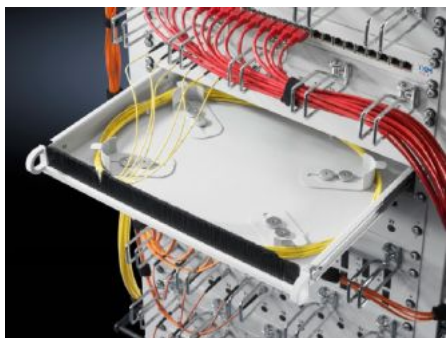

IT INFRASTRUCTURE

SOFTWARE & SERVICES

FRIEDHELM LOH GROUP

DK 7063.200 - 抽屉 19" 用于容纳超长电缆

过长缆线收纳盒 1 U，在 19" 平面内部整齐、紧凑和安全地收纳线缆，可以安装在两个 19" 平面之间，不依赖于机柜系统。

特征

型号	DK 7063.200
产品描述	这种 1 U 的抽屉能够方便地将超长电缆整齐地、紧凑地、安全可靠地存放在 19" 平面内。
您的获益	前面带刷条，用于电缆导入 后面部分的 T 型头安装条用于电缆夹持 线缆可在内部空间的可调装置上无折约地进行环形导引和铺设
使用范围	可在两个 19" 平面内进行安装 用于安装在 L 型安装角轨，带凹槽的安装角轨或安装框架上
材料	钢板
颜色	RAL 7035
供货范围	抽屉 滑动伸缩轨 安装固定件
高度单位	1 U
层面间距	435 - 750 mm