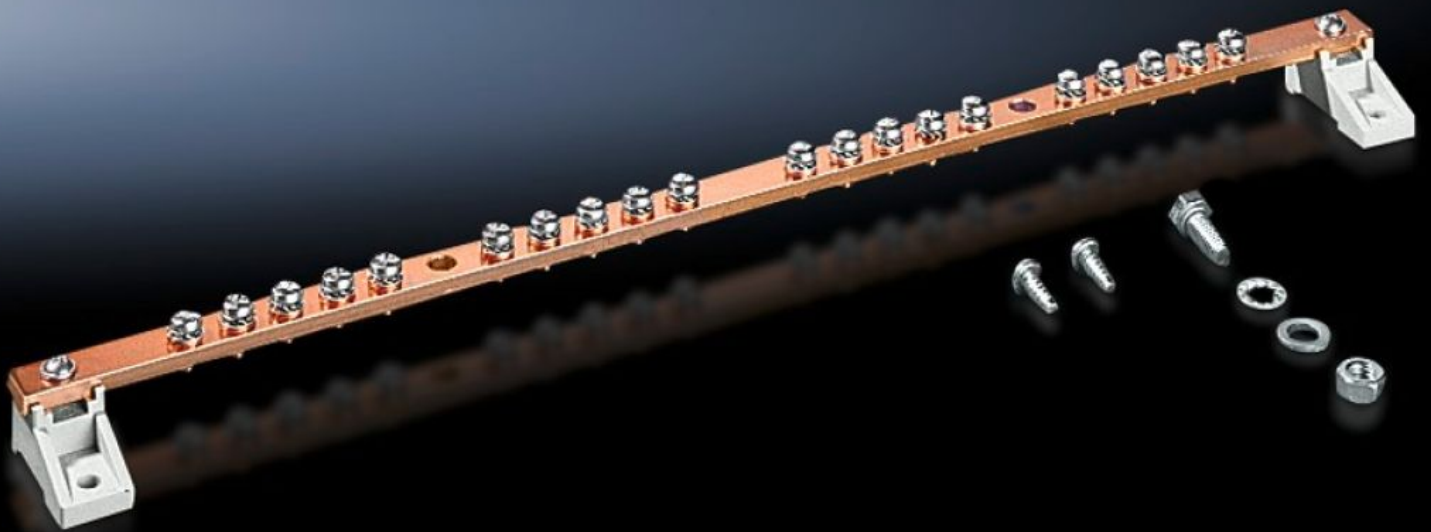

Rittal – The System.

Faster – better – everywhere.

DK 7113.000

接地轨

状态: 2026/5/31 (来源: rittal.com/tw-zh)

ENCLOSURES

POWER DISTRIBUTION

CLIMATE CONTROL

IT INFRASTRUCTURE

SOFTWARE & SERVICES

FRIEDHELM LOH GROUP