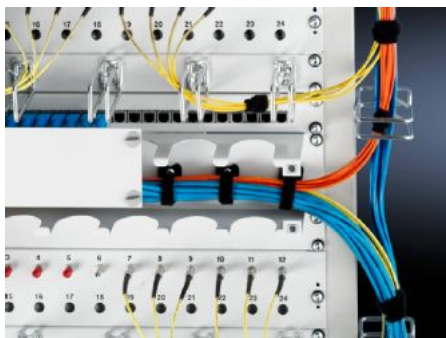

IT INFRASTRUCTURE

SOFTWARE & SERVICES

FRIEDHELM LOH GROUP

DK 7158.100 - 电缆管理槽，水平 482.6 mm (19")

即便电缆数量很大，也可以在 19" 安装平面中实现简单的电缆铺设，出于操作简便之目的，可以通过快锁装置移除整个面板。

特征

型号	DK 7158.100
产品描述	该槽能够隐蔽、简单地进行电缆铺设，即便在电缆数量很大的情况下也可实现在 19" 安装层面的安装组件上隐蔽、简单的电缆铺设。大开口保证能够舒适、无折约地将电缆铺设到上下组件。为了操作简单，整个正面护板可通过快速锁定装置拆除。新铺设的电缆通过粘扣带定位，这样电缆槽可重新封闭。
材料	钢板
表面	喷漆
颜色	RAL 7035
供货范围	包括 5 个粘扣带
高度单位	2 U
包装单元	1 件
净重	1.7 kg
毛重	1.762 kg
税率号	83024200

特征

ETIM 9	EC000322
ECLASS 8.0	27400604
产品描述	DK 电缆管理槽 水平
