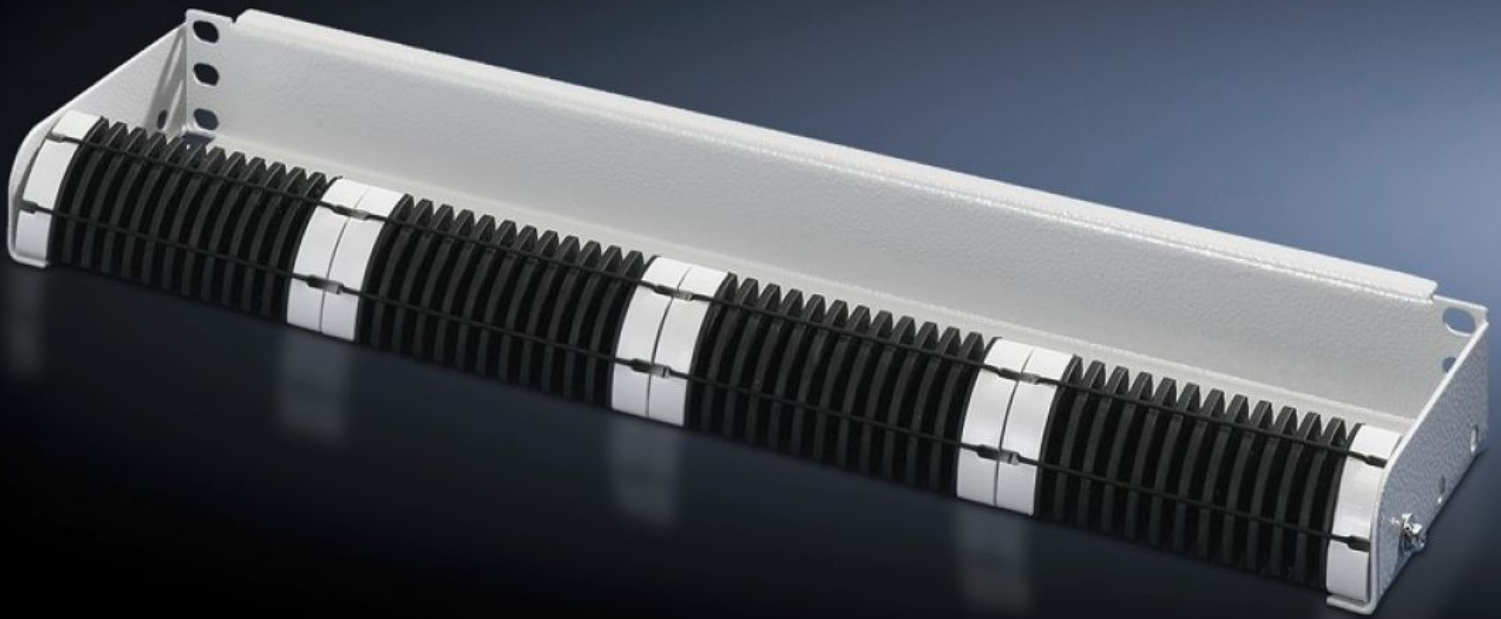

Rittal – The System.

Faster – better – everywhere.

DK 7256.035 光纤铺设板，1 U

状态: 2026/6/2 (来源: rittal.com/tw-zh)

ENCLOSURES

POWER DISTRIBUTION

CLIMATE CONTROL

IT INFRASTRUCTURE

SOFTWARE & SERVICES

FRIEDHELM LOH GROUP