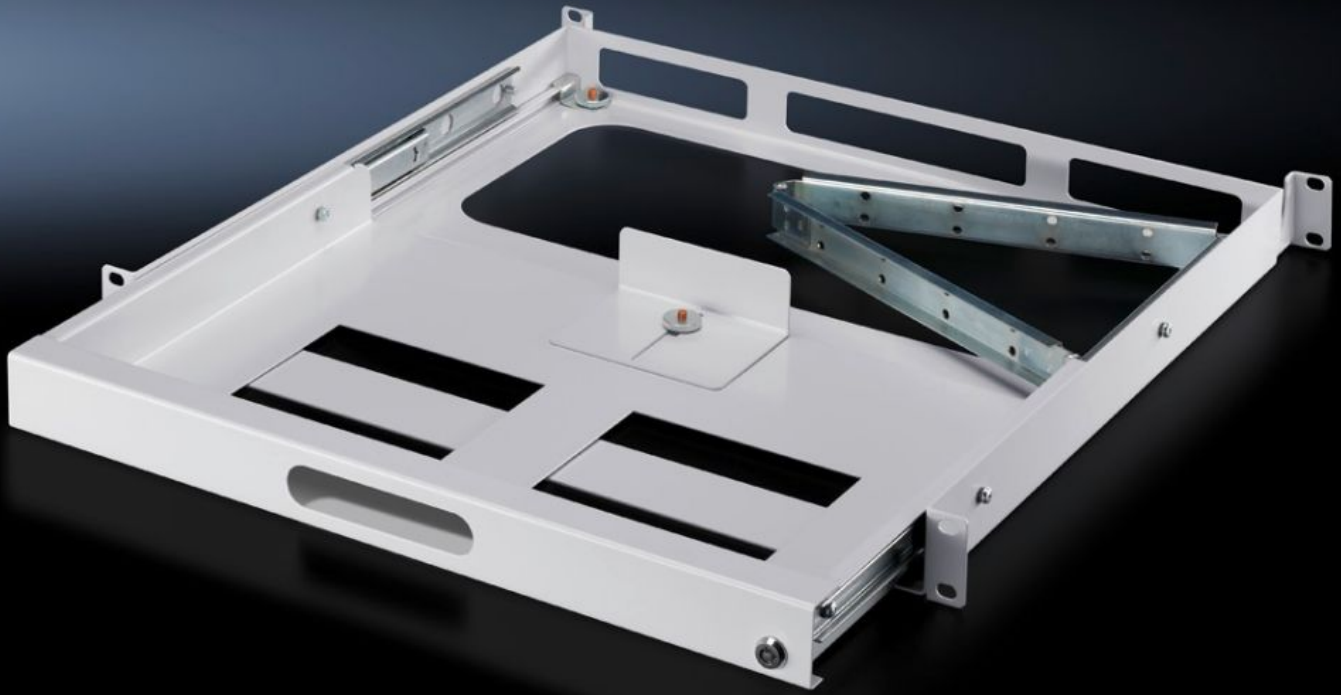

Rittal – The System.

Faster – better – everywhere.

DK 7281.200

键盘抽屉，1 U

状态: 2026/4/5 (来源: rittal.com/tw-zh)

ENCLOSURES

POWER DISTRIBUTION

CLIMATE CONTROL

IT INFRASTRUCTURE

SOFTWARE & SERVICES

FRIEDHELM LOH GROUP