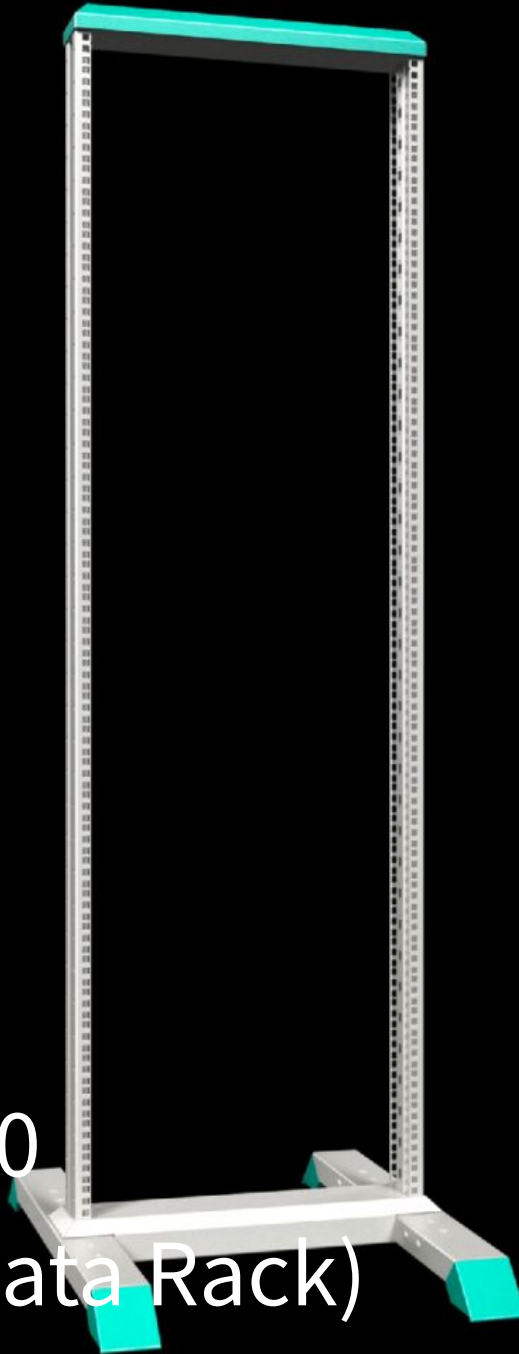

Rittal – The System.

Faster – better – everywhere.

DK 7396.000 数据机柜 (Data Rack)

状态: 2026/7/7 (来源: rittal.com/tw-zh)

ENCLOSURES

POWER DISTRIBUTION

CLIMATE CONTROL

IT INFRASTRUCTURE

SOFTWARE & SERVICES

FRIEDHELM LOH GROUP