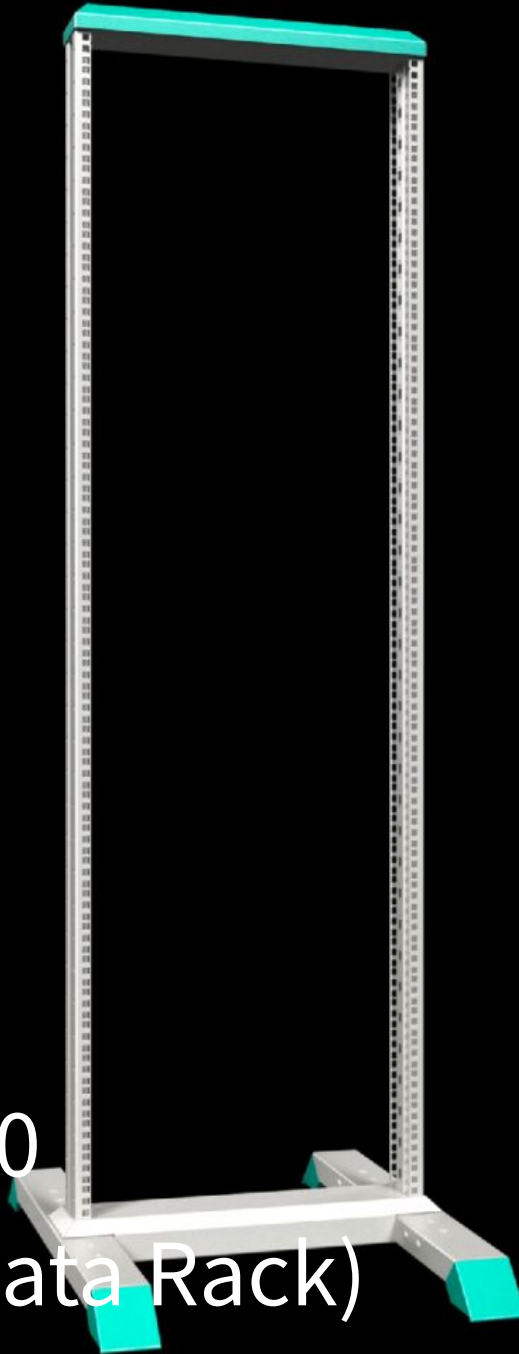

Rittal – The System.

Faster – better – everywhere.

DK 7400.000 数据机柜 (Data Rack)

状态: 2026/6/26 (来源: rittal.com/tw-zh)

ENCLOSURES

POWER DISTRIBUTION

CLIMATE CONTROL

IT INFRASTRUCTURE

SOFTWARE & SERVICES

FRIEDHELM LOH GROUP