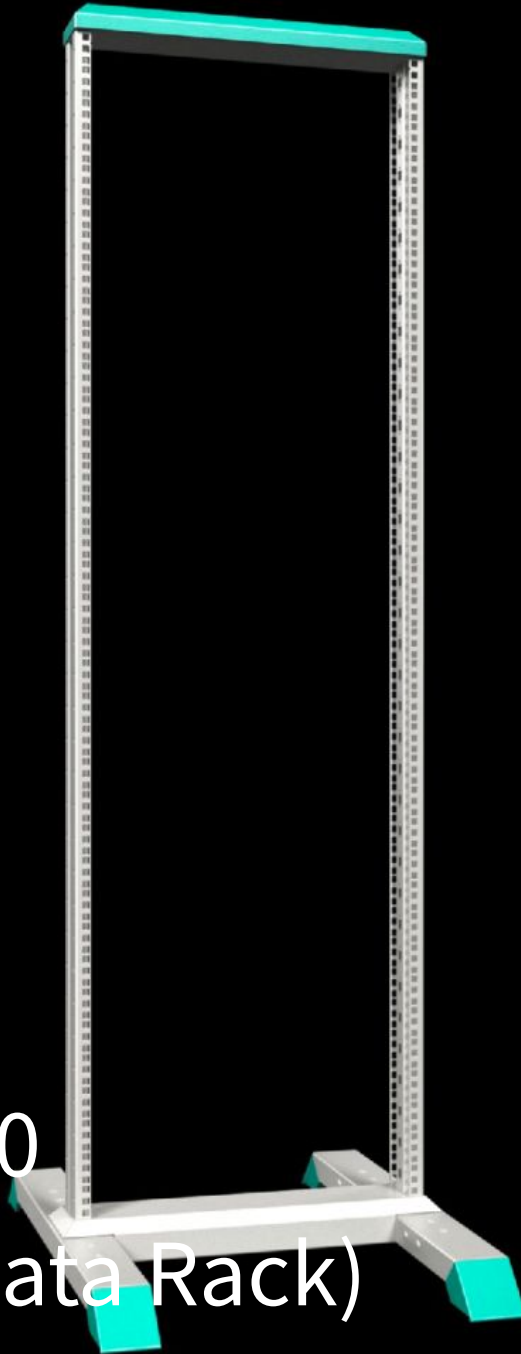

Rittal – The System.

Faster – better – everywhere.

DK 7445.000 数据机柜 (Data Rack)

状态: 2026/6/20 (来源: rittal.com/tw-zh)

ENCLOSURES

POWER DISTRIBUTION

CLIMATE CONTROL

IT INFRASTRUCTURE

SOFTWARE & SERVICES

FRIEDHELM LOH GROUP