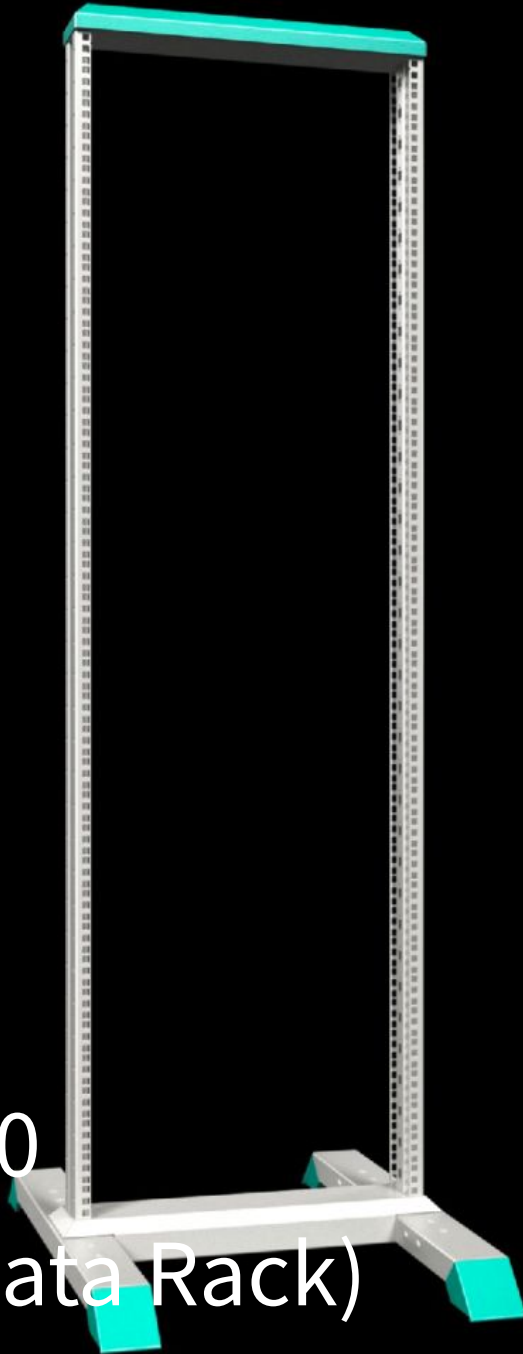

Rittal – The System.

Faster – better – everywhere.

DK 7445.000 数据机柜 (Data Rack)

状态: 2026/6/22 (来源: rittal.com/tw-zh)

ENCLOSURES

POWER DISTRIBUTION

CLIMATE CONTROL

IT INFRASTRUCTURE

SOFTWARE & SERVICES

FRIEDHELM LOH GROUP