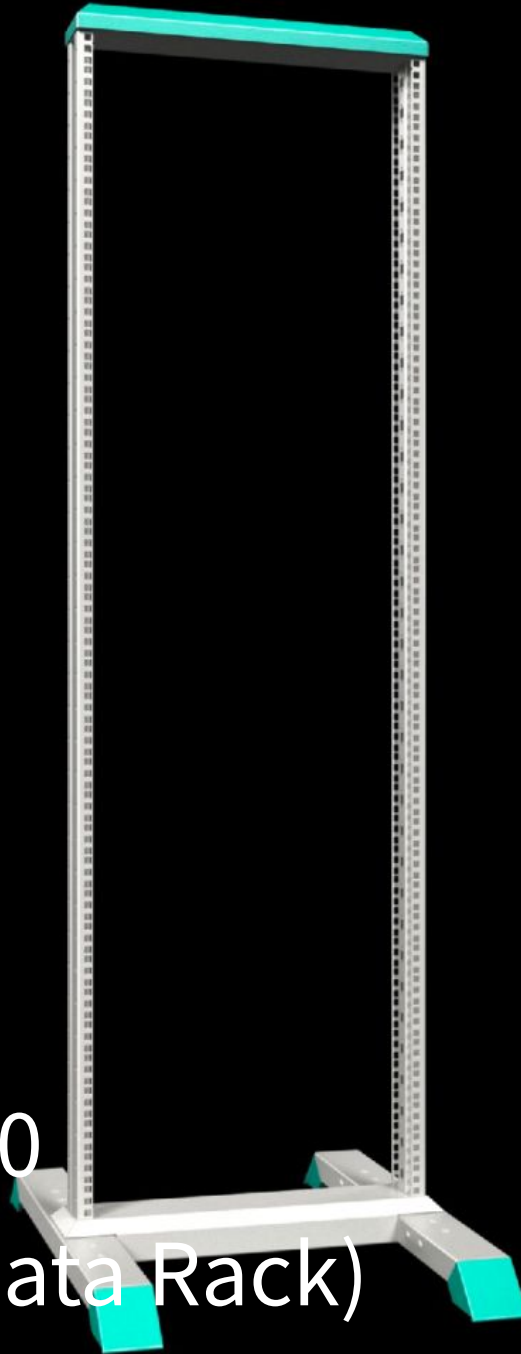

Rittal – The System.

Faster – better – everywhere.

DK 7445.000 数据机柜 (Data Rack)

状态: 2026/5/4 (来源: rittal.com/tw-zh)

ENCLOSURES

POWER DISTRIBUTION

CLIMATE CONTROL

IT INFRASTRUCTURE

SOFTWARE & SERVICES

FRIEDHELM LOH GROUP