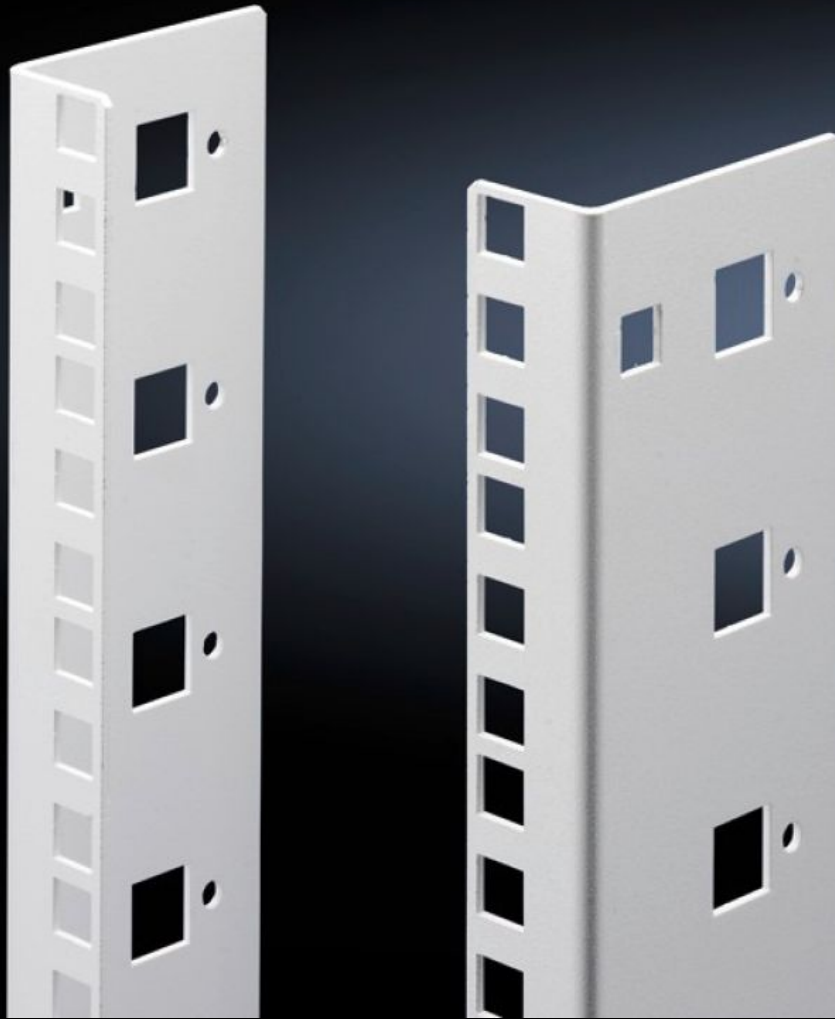

Rittal – The System.

Faster – better – everywhere.

DK 7507.712 英制安装角轨

状态: 2026/2/2 (来源: rittal.com/tw-zh)

ENCLOSURES

POWER DISTRIBUTION

CLIMATE CONTROL

IT INFRASTRUCTURE

SOFTWARE & SERVICES

FRIEDHELM LOH GROUP

DK 7507.712 - 英制安装角轨 用于 FlatBox

L 形角作为第 2 个固定平面。

特征

型号	DK 7507.712
产品描述	L 形角支架用作第 2 个固定平面。
材料	钢板，喷漆
颜色	RAL 7035
供货范围	包括固定件，用于不需要工具的快速安装
高度单位	12 U
说明	第 2 个固定平面必须始终按照基本型箱体的高度订购 不能进行部分扩装
包装单元	2 件
净重	1
毛重	1.18
本型号（含包装）PCF（出厂前）	4.6 kg CO2 eq (Cat B)
关于PCF类别说明	类别B：PCF数值（出厂前）基于产品重量，威图自声明
税率号	73269098
EAN	4028177551510
ETIM 9	EC002620
ECLASS 8.0	27189261