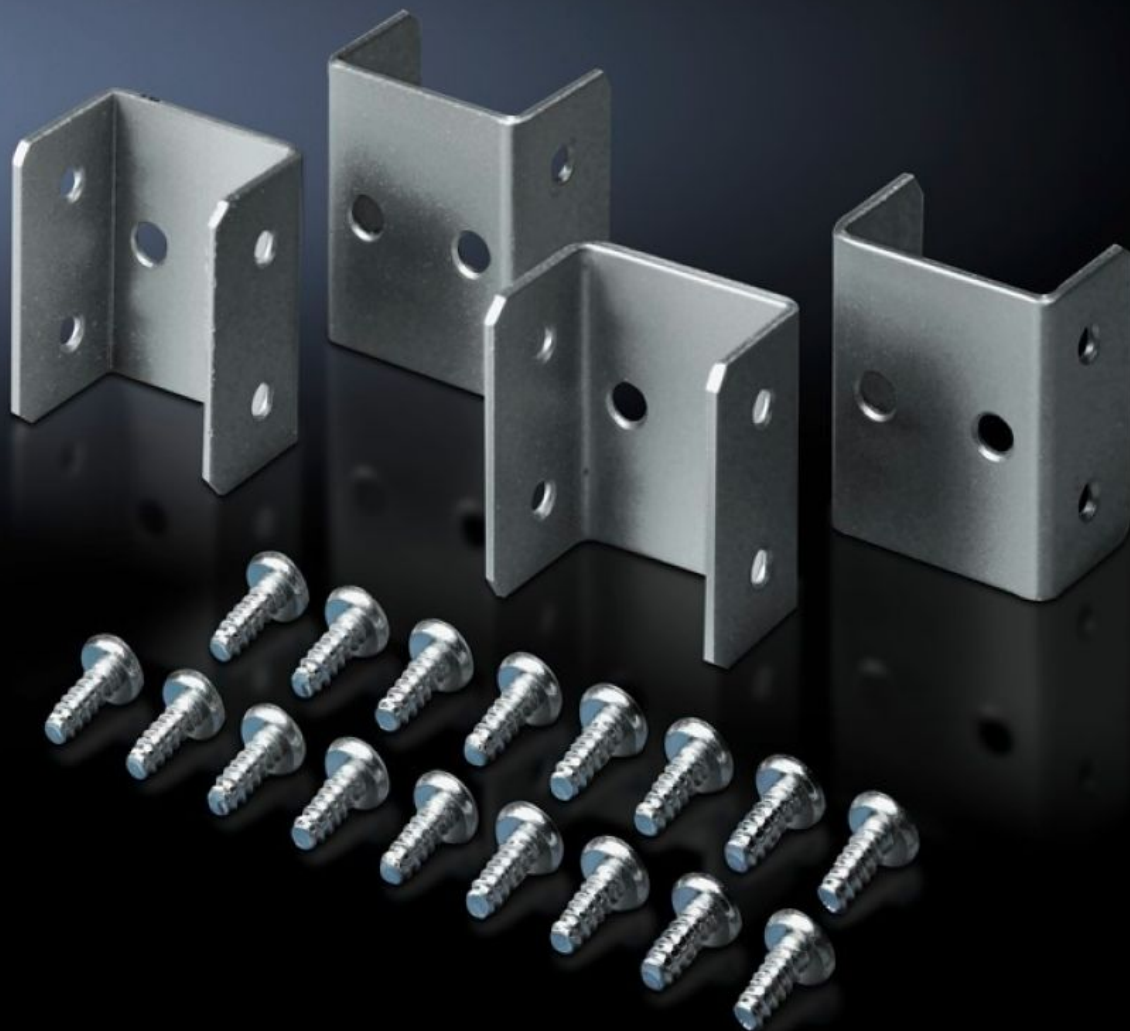

Rittal – The System.

Faster – better – everywhere.

TE 7888.640

并联柜套件

状态: 2026/6/5 (来源: rittal.com/tw-zh)

ENCLOSURES

POWER DISTRIBUTION

CLIMATE CONTROL

IT INFRASTRUCTURE

SOFTWARE & SERVICES

FRIEDHELM LOH GROUP

TE 7888.640 - 并联柜套件 用于 TE/TE

将单一机柜从侧面连接成排。

特征

型号	TE 7888.640
产品描述	用于将单一机柜从侧面连接成排。机柜的安装底部在底部框架和顶部框架之间进行。
您的获益	可将 TE 8000 并联至 TE 7000 机柜
材料	钢板，喷漆
颜色	RAL 7035
供货范围	包括固定件
尺寸	宽度: 55 mm
包装单元	4 件
净重	0.336 kg
毛重	0.34 kg
税率号	73269098
ETIM 9	EC002622
ECLASS 8.0	27189263
产品描述	TE Baying kit, For connecting individual TE network enclosures, into bayed suites at the sides, For TE 8000/TE 8000, For TE 7000/TE 8000