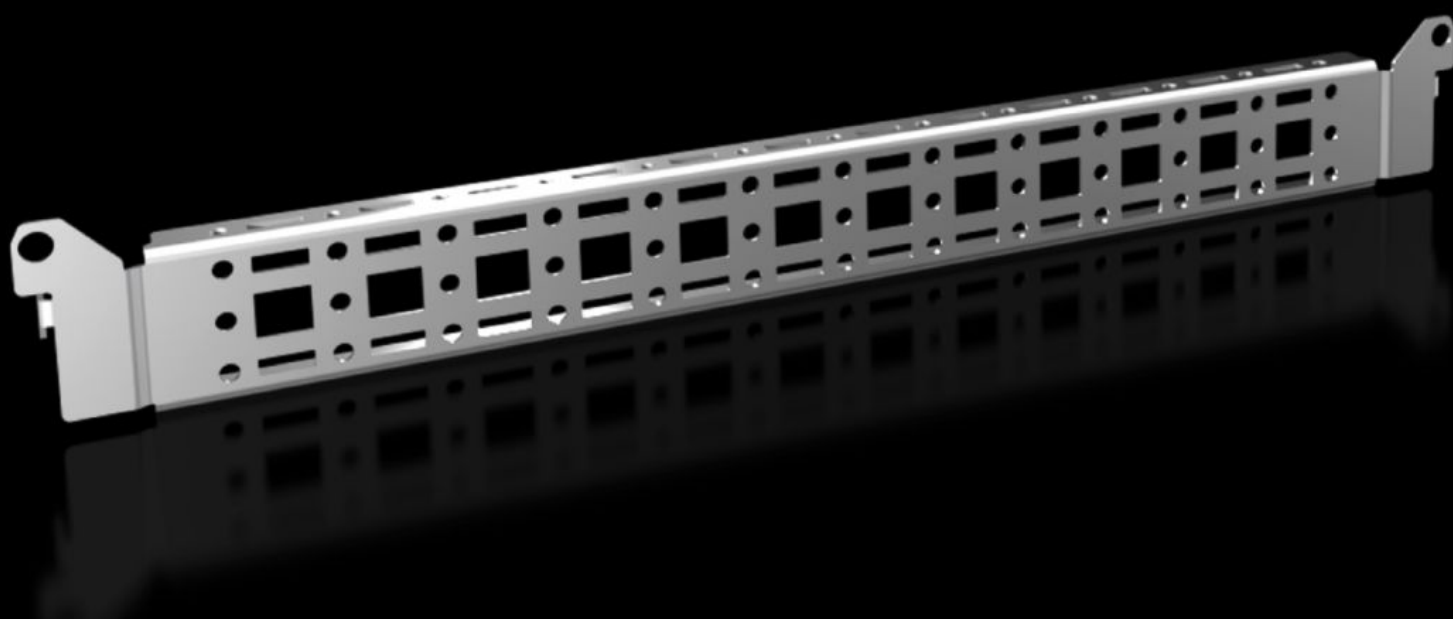

Rittal – The System.

Faster – better – everywhere.

VX 8619.710

冲孔型材带安装法兰 14 x 39 mm

状态: 2026/5/22 (来源: rittal.com/tw-zh)

ENCLOSURES

POWER DISTRIBUTION

CLIMATE CONTROL

IT INFRASTRUCTURE

SOFTWARE & SERVICES

FRIEDHELM LOH GROUP

VX 8619.710 - 冲孔型材带安装法兰 14 x 39 mm 用于 VX、VX SE、PC、IW、AX

用于固定电缆槽、电缆软管夹和门上安装设备等等。

特征

型号	VX 8619.710
产品描述	用于固定电缆槽、电缆软管夹和门上安装设备等等。
材料	钢板
表面	镀锌
供货范围	包括固定件
Distance between fixing points	375 mm
适合于门宽度	500 mm
VX 安装方式	In door width 500 mm
VX SE 安装方式	In door width 500 mm
AX 安装方式	In enclosure width 400 mm and in enclosure height 500 mm, in conjunction with rail for interior installation AX 带锁的门，箱体宽度为 1000 mm

特征

不锈钢 AX 安装方式	安装在箱体高度 500 mm 处 安装在箱体宽度 400 mm 处
AX塑料箱 安装方式	In door width 500 mm
三件式 AX 安装方式	安装在箱体深度 573 mm 处
CX 安装方式	安装在控制台顶部和中部的深度方向，搭配用于 CX 内部扩装的导轨使用 在控制台下部，安装在箱体深度 500 mm 处 In door width 500 mm
TP 安装方式	In consoles for 3-part assembly in enclosure width 600 mm, in conjunction with rail for interior installation TP, compact enclosure HD
安装操作说明	装入 AX 钢板时，仅可与用于内部扩装 AX 的安装导轨组合使用
说明	用于在带法兰冲孔轨安装组件，需要使用钢制螺栓 M5 的自攻螺钉
适用于	箱体类型: VX VX SE TP AX AX 塑料 AX3段式壁挂箱体 立式控制台 CX CX琴式控制台系统 Suitable for width or height or depth: 500 mm
包装单元	4 件
净重	0.8 kg
毛重	0.92 kg
本型号（含包装）PCF（出厂前）	6.17
税率号	73269098

特征

ETIM 9	EC002620
ECLASS 8.0	27189234
产品描述	VX 带法兰冲孔轨 14 x 39 mm，用于门宽：500mm

批准

解释	PCF-declaration
----	-----------------
