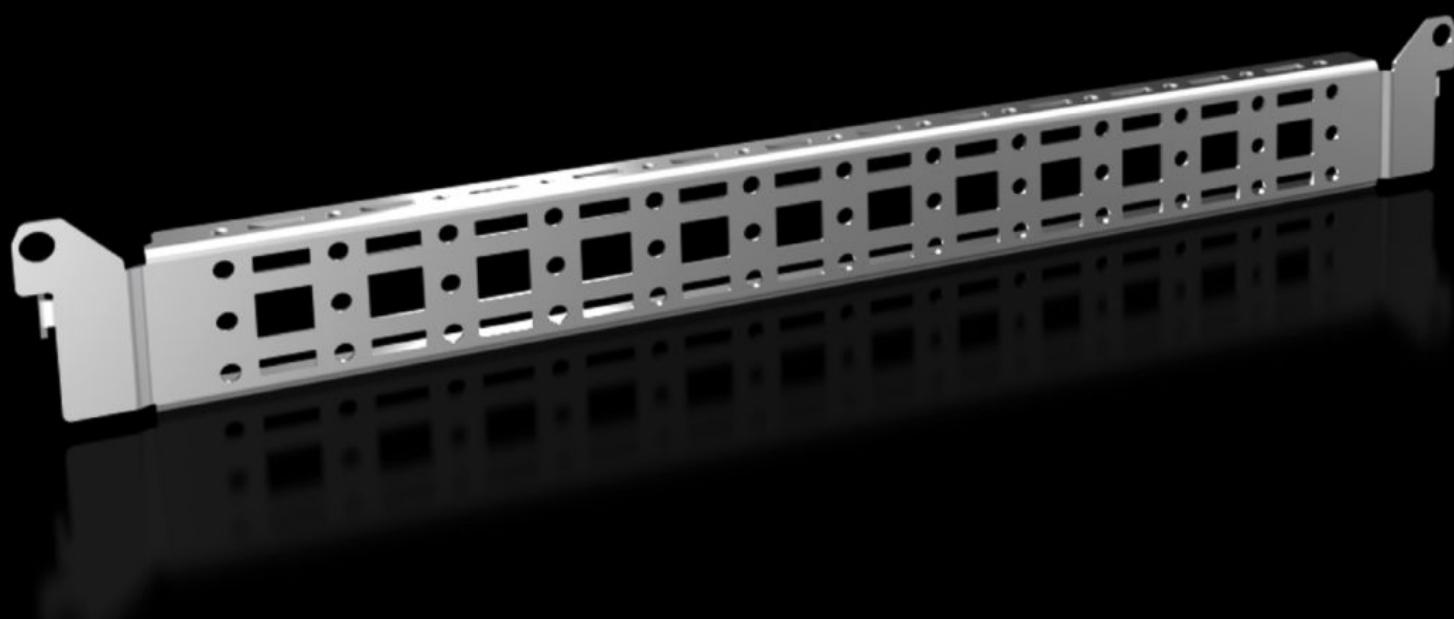

Rittal – The System.

Faster – better – everywhere.

VX 8619.710

冲孔型材带安装法兰 14 x 39 mm

状态: 2026/7/8 (来源: rittal.com/tw-zh)

ENCLOSURES

POWER DISTRIBUTION

CLIMATE CONTROL

IT INFRASTRUCTURE

SOFTWARE & SERVICES

FRIEDHELM LOH GROUP

VX 8619.710 - 冲孔型材带安装法兰 14 x 39 mm 用于 VX、VX SE、PC、IW、AX

用于固定电缆槽、电缆软管夹和门上安装设备等等。

特征

型号	VX 8619.710
产品描述	用于固定电缆槽、电缆软管夹和门上安装设备等等。
材料	钢板
表面	镀锌
供货范围	包括固定件
Distance between fixing points	375 mm
适合于门宽度	500 mm
VX 安装方式	In door width 500 mm
VX SE 安装方式	In door width 500 mm
AX 安装方式	In enclosure width 400 mm and in enclosure height 500 mm, in conjunction with rail for interior installation AX 带锁的门，箱体宽度为 1000 mm

特征

不锈钢 AX 安装方式	安装在箱体高度 500 mm 处 安装在箱体宽度 400 mm 处
AX塑料箱 安装方式	In door width 500 mm
三件式 AX 安装方式	安装在箱体深度 573 mm 处
CX 安装方式	安装在控制台顶部和中部的深度方向，搭配用于 CX 内部扩装的导轨使用 在控制台下部，安装在箱体深度 500 mm 处 In door width 500 mm
TP 安装方式	In consoles for 3-part assembly in enclosure width 600 mm, in conjunction with rail for interior installation TP, compact enclosure HD
安装操作说明	装入 AX 钢板时，仅可与用于内部扩装 AX 的安装导轨组合使用
说明	用于在带法兰冲孔轨安装组件，需要使用钢制螺栓 M5 的自攻螺钉
适用于	箱体类型: VX VX SE TP AX AX 塑料 AX3段式壁挂箱体 立式控制台 CX CX琴式控制台系统 Suitable for width or height or depth: 500 mm
包装单元	4 件
净重	0.8 kg
毛重	0.92 kg
本型号（含包装）PCF（出厂前）	6.17
税率号	73269098

特征

ETIM 9	EC002620
ECLASS 8.0	27189234
产品描述	VX 带法兰冲孔轨 14 x 39 mm，用于门宽：500mm

批准

解释	PCF-declaration
----	-----------------
