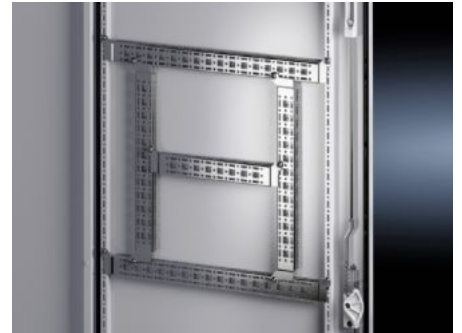

IT INFRASTRUCTURE

SOFTWARE & SERVICES

FRIEDHELM LOH GROUP

VX 8619.710 - 冲孔型材带安装法兰 14 x 39 mm 用于 VX、VX SE、PC、IW、AX

用于固定电缆槽、电缆软管夹和门上安装设备等等。

特征

型号	VX 8619.710
产品描述	用于固定电缆槽、电缆软管夹和门上安装设备等等。
材料	钢板
表面	镀锌
供货范围	包括固定件
Distance between fixing points	375 mm
适合于门宽度	500 mm
VX 安装方式	In door width 500 mm
VX SE 安装方式	In door width 500 mm
AX 安装方式	In enclosure width 400 mm and in enclosure height 500 mm, in conjunction with rail for interior installation AX 带锁的门，箱体宽度为 1000 mm

特征

不锈钢 AX 安装方式	安装在箱体高度 500 mm 处 安装在箱体宽度 400 mm 处
AX塑料箱 安装方式	In door width 500 mm
三件式 AX 安装方式	安装在箱体深度 573 mm 处
CX 安装方式	安装在控制台顶部和中部的深度方向，搭配用于 CX 内部扩装的导轨使用 在控制台下部，安装在箱体深度 500 mm 处 In door width 500 mm
TP 安装方式	In consoles for 3-part assembly in enclosure width 600 mm, in conjunction with rail for interior installation TP, compact enclosure HD
安装操作说明	装入 AX 钢板时，仅可与用于内部扩装 AX 的安装导轨组合使用
说明	用于在带法兰冲孔轨安装组件，需要使用钢制螺栓 M5 的自攻螺钉
适用于	箱体类型: VX VX SE TP AX AX 塑料 AX3段式壁挂箱体 立式控制台 CX CX琴式控制台系统 Suitable for width or height or depth: 500 mm
包装单元	4 件
净重	0.8
毛重	0.92
税率号	73269098
EAN	4028177924635