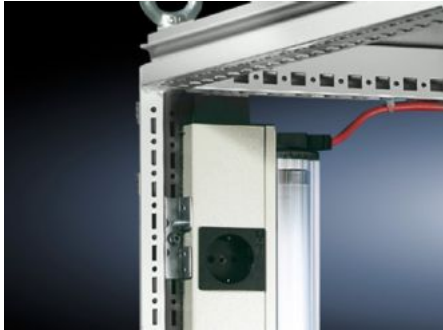

# TS 8800.360 - 匹配支架 TS

用于在 TS 箱体内存固定系统照明灯或电缆槽。

## 特征

型号	TS 8800.360
产品描述	用于在垂直 TS 机柜型材以及垂直 SE 机柜型材（上面的宽度方向上）加装系统照明灯具。
材料	钢板
表面	镀锌
供货范围	固定螺钉
包装单元	6 件
净重	0.234 kg
毛重	0.247 kg
税率号	73182900
ETIM 9	EC002625
ECLASS 8.0	27189234
产品描述	TS 适配支架，用于配置系统灯具/电缆槽