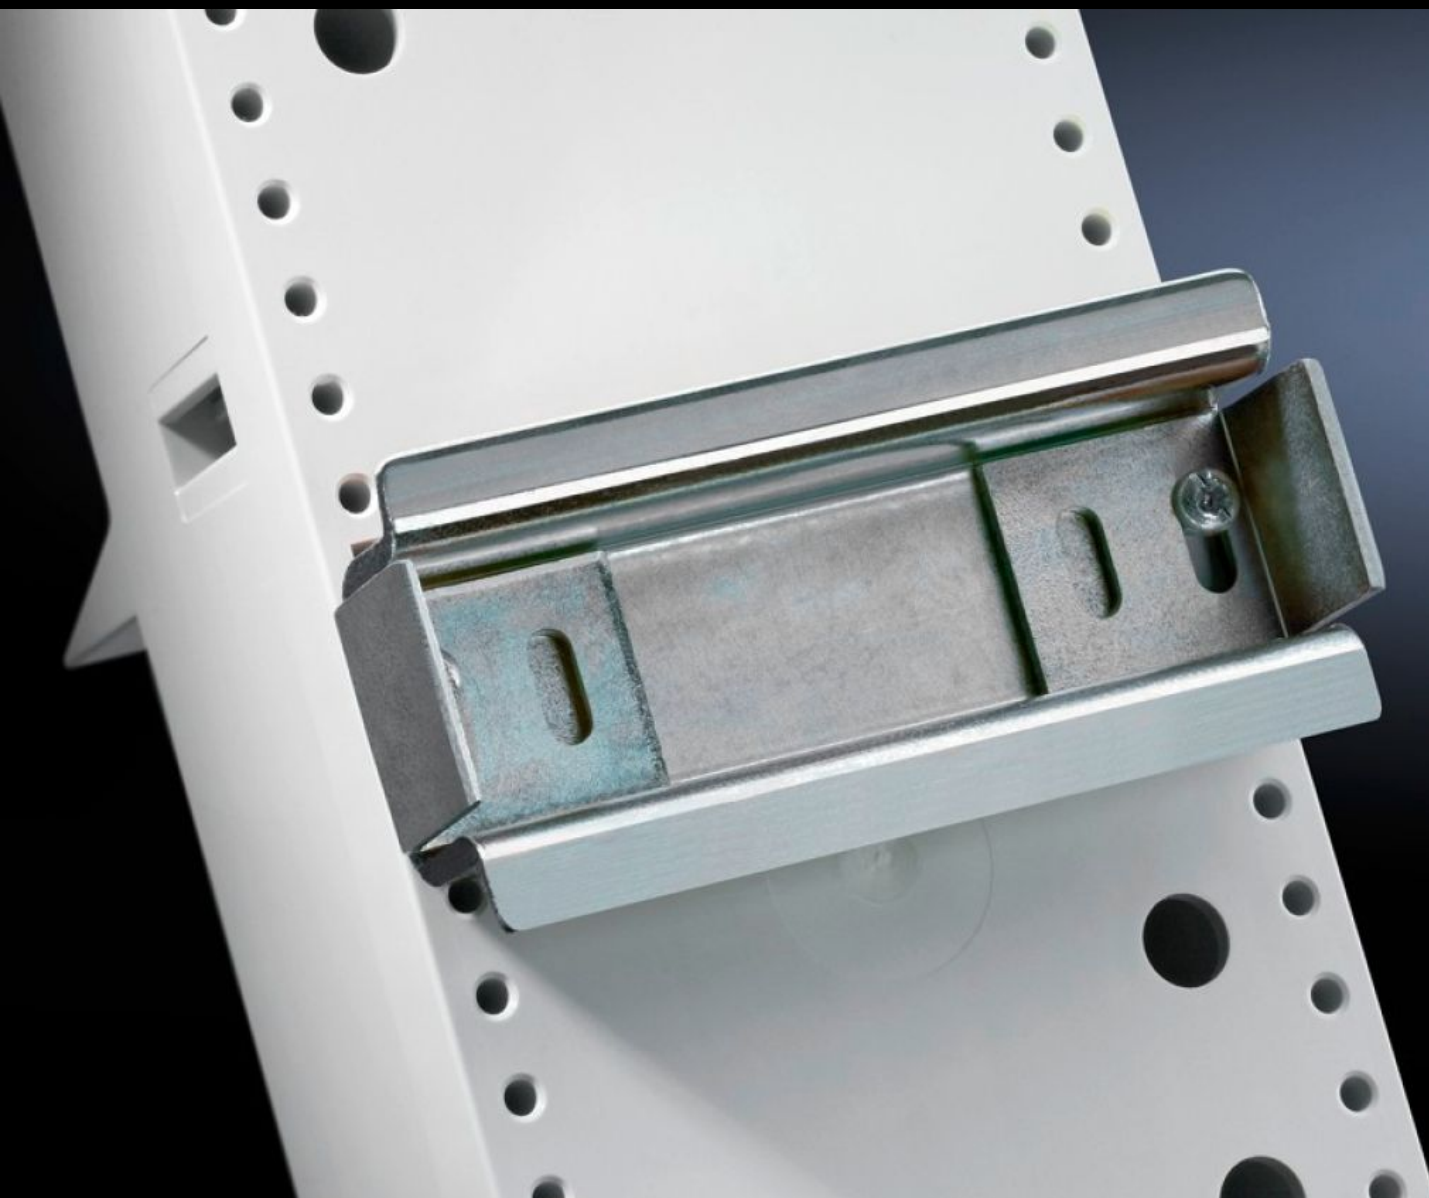

Rittal – The System.

Faster – better – everywhere.

SV 9320.120

支承轨 35 x 15 mm

状态: 2026/5/4 (来源: rittal.com/tw-zh)

ENCLOSURES

POWER DISTRIBUTION

CLIMATE CONTROL

IT INFRASTRUCTURE

SOFTWARE & SERVICES

FRIEDHELM LOH GROUP

SV 9320.120 - 支承轨 35 x 15 mm 用于 Mini-PLS/CB 元件适配器

用于 Mini-PLS 和 CB 元件适配器的支承轨

特征

型号	SV 9320.120
材料	钢板
表面	镀锌
供货范围	包括固定螺钉和侧面防移动保护
与型号相匹配	9342.400 9342.410 9629.000
尺寸	宽度: 72 mm
包装单元	5 件
净重	0.36 kg
毛重	0.403 kg
本型号 (含包装) PCF (出厂前)	1.5 kg CO2 eq (Cat B)
关于PCF类别说明	类别B: PCF数值 (出厂前) 基于产品重量, 威图自声明
税率号	73269098

特征

ETIM 9	EC001285
ECLASS 8.0	27141143
产品描述	用于 导轨S