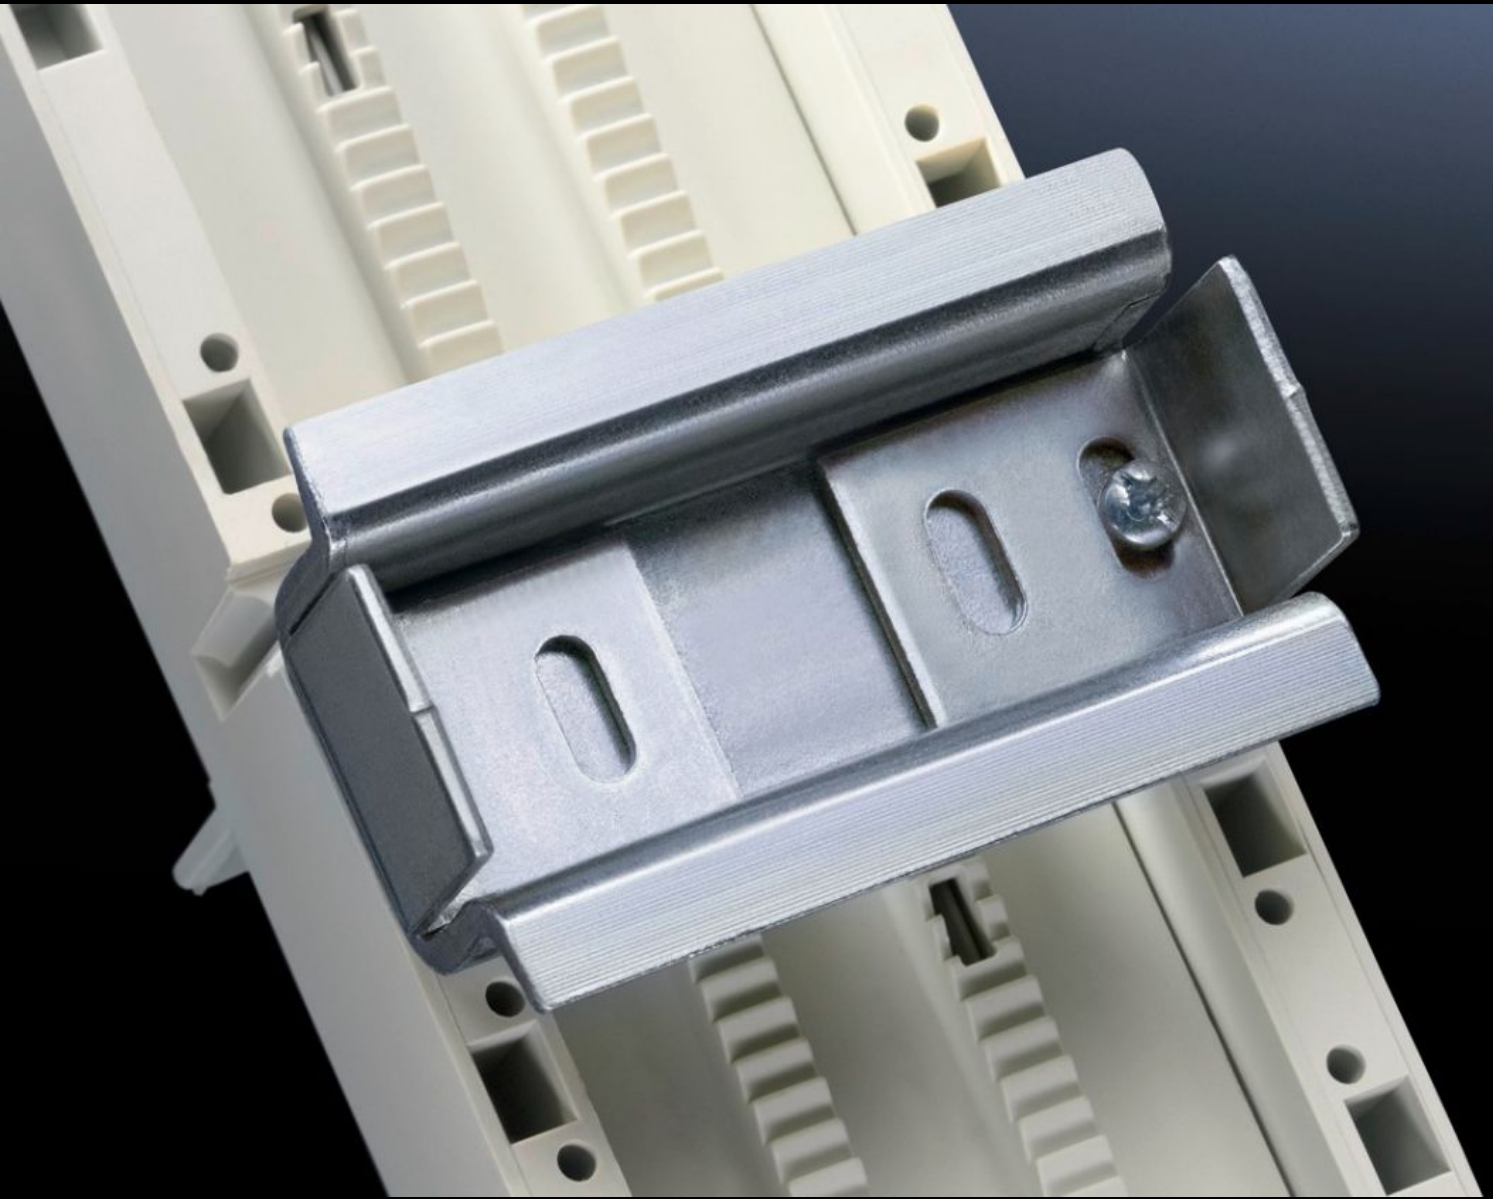

**Rittal – The System.**

Faster – better – everywhere.

**SV 9342.880**

**支承轨 35 x 15 mm**

状态: 2026/7/3 (来源: [rittal.com/tw-zh](http://rittal.com/tw-zh))

ENCLOSURES

POWER DISTRIBUTION

CLIMATE CONTROL

# SV 9342.880 - 支承轨 35 x 15 mm 用于 OM 适配器/支架

用于固定在适配器主体架上。

## 特征

型号	SV 9342.880
产品描述	用于固定在适配器组件架上。
材料	钢板
表面	镀锌
供货范围	包括固定螺钉和侧面防移动保护
支承轨型号	35 x 7.5 mm
尺寸	宽度: 45 mm
包装单元	5 件
净重	0.25 kg
毛重	0.278 kg
本型号 (含包装) PCF (出厂前)	1.1 kg CO2 eq (Cat B)
关于PCF类别说明	类别B: PCF数值 (出厂前) 基于产品重量, 威图自声明
税率号	39269097
ETIM 9	EC001285