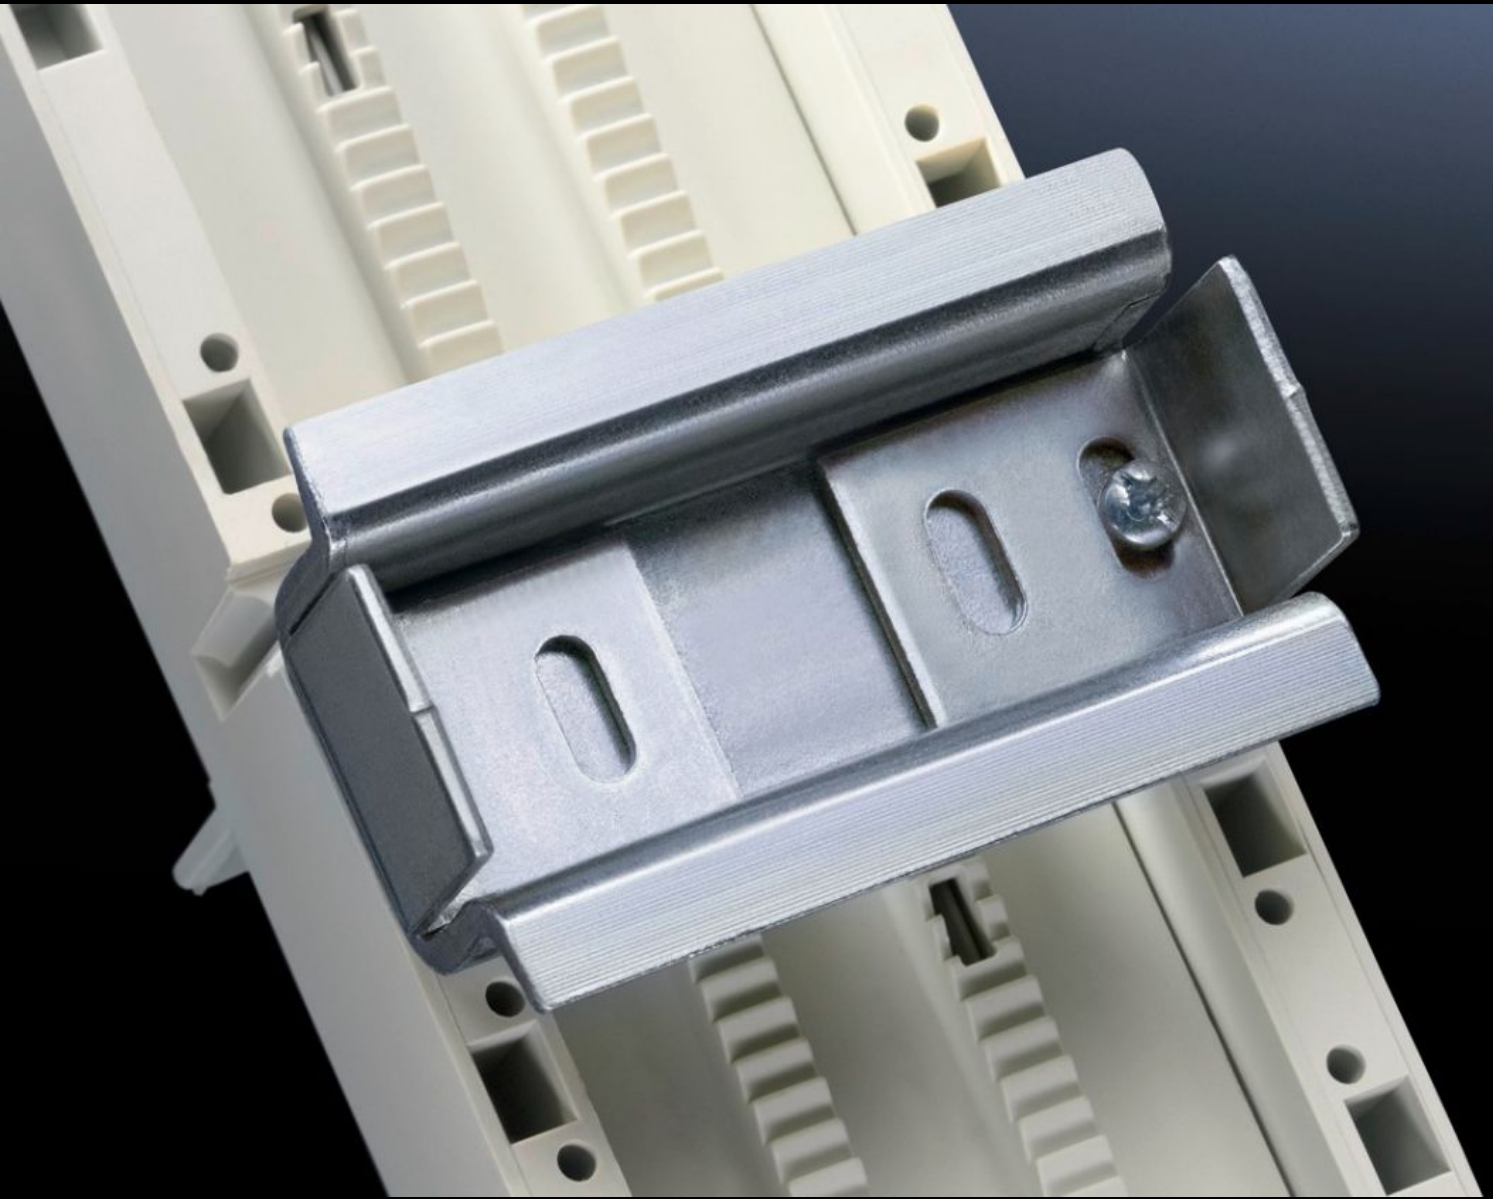

Rittal – The System.

Faster – better – everywhere.

SV 9342.950

支承轨 35 x 15 mm

状态: 2026/5/13 (来源: rittal.com/tw-zh)

ENCLOSURES

POWER DISTRIBUTION

CLIMATE CONTROL

IT INFRASTRUCTURE

SOFTWARE & SERVICES

FRIEDHELM LOH GROUP

SV 9342.950 - 支承轨 35 x 15 mm 用于 OM 适配器/支架

用于固定在适配器主体架上。

特征

型号	SV 9342.950
产品描述	用于固定在适配器组件架上。
材料	钢板
表面	镀锌
供货范围	包括固定螺钉和侧面防移动保护
支承轨型号	TS 35/15
尺寸	宽度: 55 mm
包装单元	5 件
净重	0.3 kg
毛重	0.306 kg
本型号 (含包装) PCF (出厂前)	1.2 kg CO2 eq (Cat B)
关于PCF类别说明	类别B: PCF数值 (出厂前) 基于产品重量, 威图自声明
税率号	39269097
ETIM 9	EC001285

特征

ECLASS 8.0

27141143

产品描述

用于 导轨 TS55M 35x15mm pk of 5