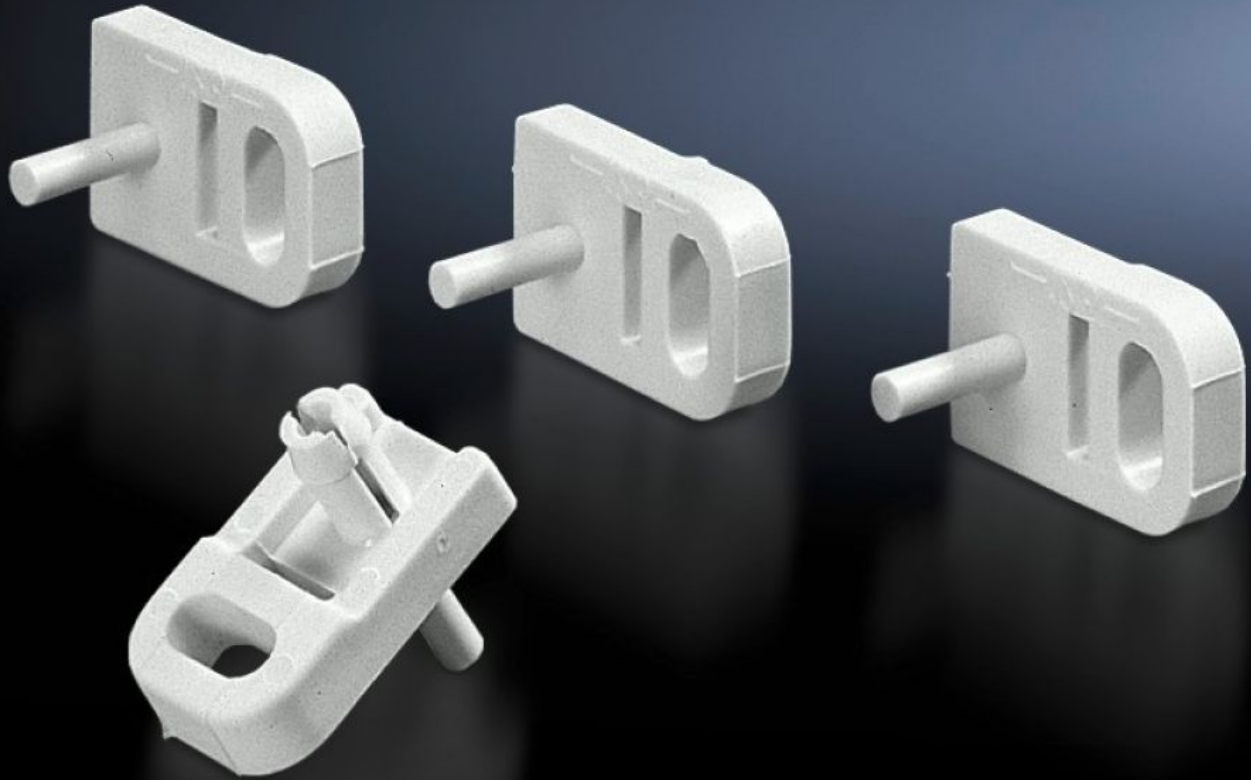

Rittal – The System.

Faster – better – everywhere.

PK 9583.000

墙壁固定连接片

状态: 2026/5/15 (来源: rittal.com/tw-zh)

ENCLOSURES

POWER DISTRIBUTION

CLIMATE CONTROL

IT INFRASTRUCTURE

SOFTWARE & SERVICES

FRIEDHELM LOH GROUP

PK 9583.000 - 墙壁固定连接片 用于 PK

适用于各式 PK 箱体。

特征

型号	PK 9583.000
产品描述	用四个墙壁固定连接片可将箱体固定于墙面上。通过简单的销子可使墙壁固定件与箱体紧密连接。
使用范围	用于所有 PK 箱体
材料	聚酰胺, 灰色
颜色	与 RAL 7035 类似
包装单元	40 件
净重	0.04 kg
毛重	0.151 kg
税率号	83024900
ETIM 9	EC002625
ECLASS 8.0	27189234
产品描述	墙上固定连接片