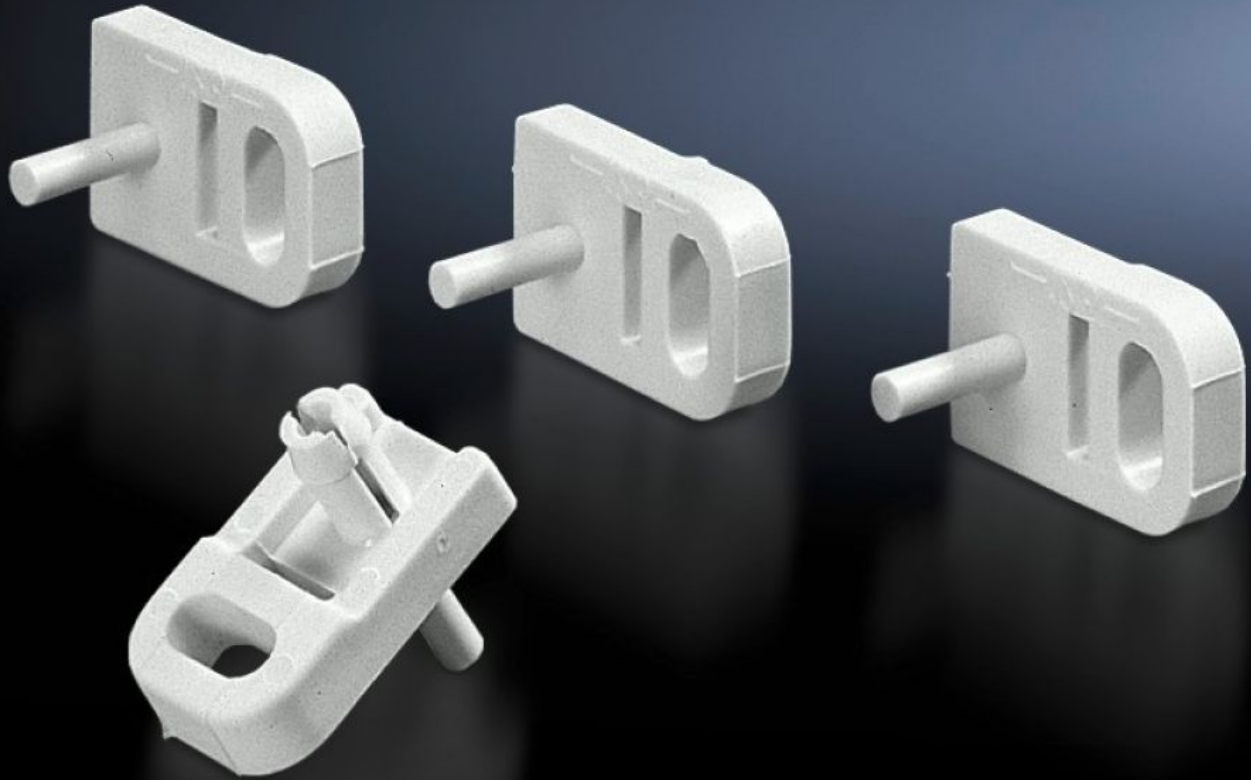

Rittal – The System.

Faster – better – everywhere.

PK 9583.000

墙壁固定连接片

状态: 2026/7/2 (来源: rittal.com/tw-zh)

ENCLOSURES

POWER DISTRIBUTION

CLIMATE CONTROL

IT INFRASTRUCTURE

SOFTWARE & SERVICES

FRIEDHELM LOH GROUP

PK 9583.000 - 墙壁固定连接片 用于 PK

适用于各式 PK 箱体。

特征

型号	PK 9583.000
产品描述	用四个墙壁固定连接片可将箱体固定于墙面上。通过简单的销子可使墙壁固定件与箱体紧密连接。
使用范围	用于所有 PK 箱体
材料	聚酰胺, 灰色
颜色	与 RAL 7035 类似
包装单元	40 件
净重	0.04 kg
毛重	0.151 kg
税率号	83024900
ETIM 9	EC002625
ECLASS 8.0	27189234
产品描述	墙上固定连接片