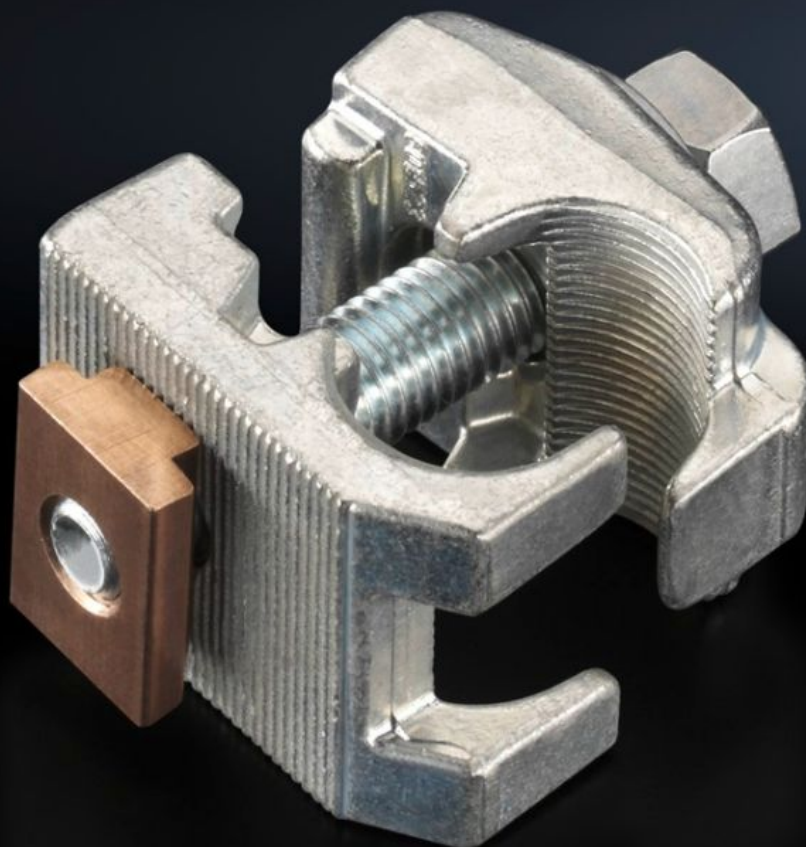

Rittal – The System.

Faster – better – everywhere.

SV 9640.325

接线端子

状态: 2026/4/18 (来源: rittal.com/tw-zh)

ENCLOSURES

POWER DISTRIBUTION

CLIMATE CONTROL

IT INFRASTRUCTURE

SOFTWARE & SERVICES

FRIEDHELM LOH GROUP

SV 9640.325 - 接线端子 用于圆导线

用于连接圆导线。

特征

型号	SV 9640.325
产品描述	用于连接圆导线。
材料	接线端子：黄铜，镀锌 接线栓：钢，镀锌 滑动块：铜合金
供货范围	接线端子 接线栓 滑动块 包括固定件
适合于母线	Maxi-PLS 45 S/45
圆导线连接	95 - 300 mm ²
包装单元	1 件
净重	0.38 kg
毛重	0.4 kg
税率号	85369010
ETIM 9	EC000001
ECLASS 8.0	27141146
产品描述	配电用 MAXI-PLS 连接夹