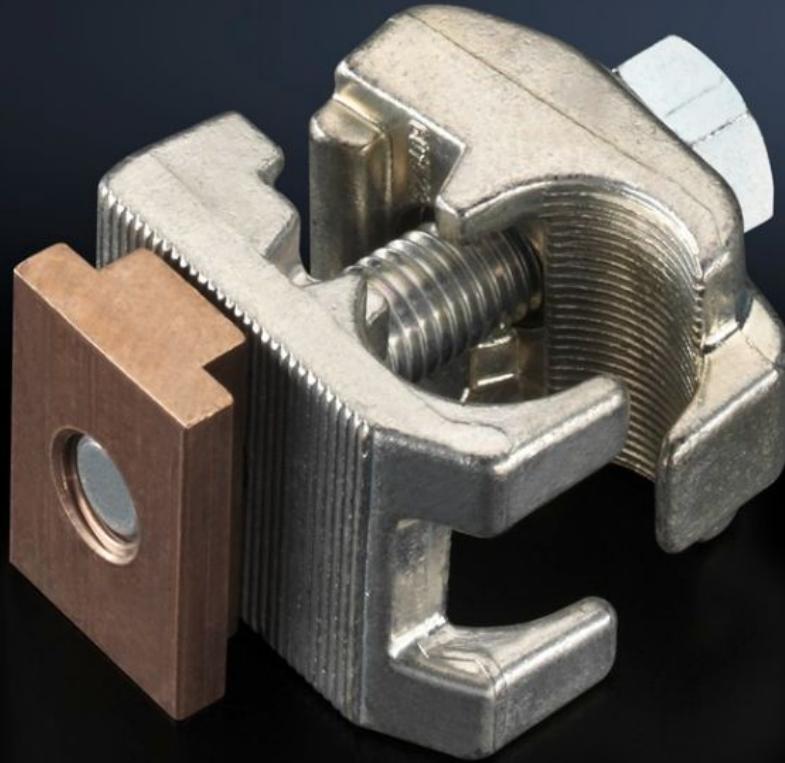

Rittal – The System.

Faster – better – everywhere.

SV 9650.325

接线端子

状态: 2026/6/4 (来源: rittal.com/tw-zh)

ENCLOSURES

POWER DISTRIBUTION

CLIMATE CONTROL

IT INFRASTRUCTURE

SOFTWARE & SERVICES

FRIEDHELM LOH GROUP

SV 9650.325 - 接线端子 用于圆导线

用于连接圆导线。

特征

型号	SV 9650.325
产品描述	用于连接圆导线。
材料	接线端子：黄铜，镀锌 接线栓：钢，镀锌 滑动块：铜合金
供货范围	接线端子 接线栓 滑动块 包括固定件
适合于母线	Maxi-PLS 60
圆导线连接	95 - 300 mm ²
包装单元	1 件
净重	0.4 kg
毛重	0.428 kg
税率号	85369010
ETIM 9	EC000001
ECLASS 8.0	27141146
产品描述	SV 连接件