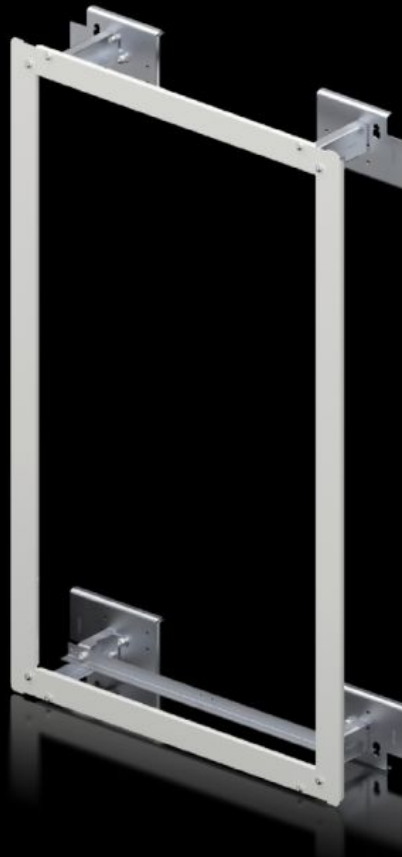

Rittal – The System.

Faster – better – everywhere.

SV 9666.831 安装套件 ISV

状态: 2026/4/4 (来源: rittal.com/tw-zh)

ENCLOSURES

POWER DISTRIBUTION

CLIMATE CONTROL

IT INFRASTRUCTURE

SOFTWARE & SERVICES

FRIEDHELM LOH GROUP

SV 9666.831 - 安装套件 ISV 用于 AX

用于在 AX/AE 机柜中安装 ISV 扩展模块。

特征

型号	SV 9666.831
产品描述	用于在机柜中安装 ISV 扩展模块。
材料	安装套件：钢板，镀锌 支承轨：钢板，镀锌 防接触保护：钢板，喷漆
供货范围	安装套件 支承轨 防接触保护 包括固定件
结构尺寸	宽度单位 (BE) 为 250 mm: 2 高度单位 (U) 150 mm: 6
与型号相匹配	1090.000
适用于	宽度: 600 mm 高度: 1,000 mm 深度: 250 mm
包装单元	1 件
净重	5.8 kg
毛重	5.98 kg
税率号	83024900
ETIM 9	EC002270
ECLASS 8.0	27400613

特征

产品描述

SV Installation kit (ISV), 2 WU (500 mm), 6 U (900 mm), for AE
(WHD: 600x1000x250 mm)