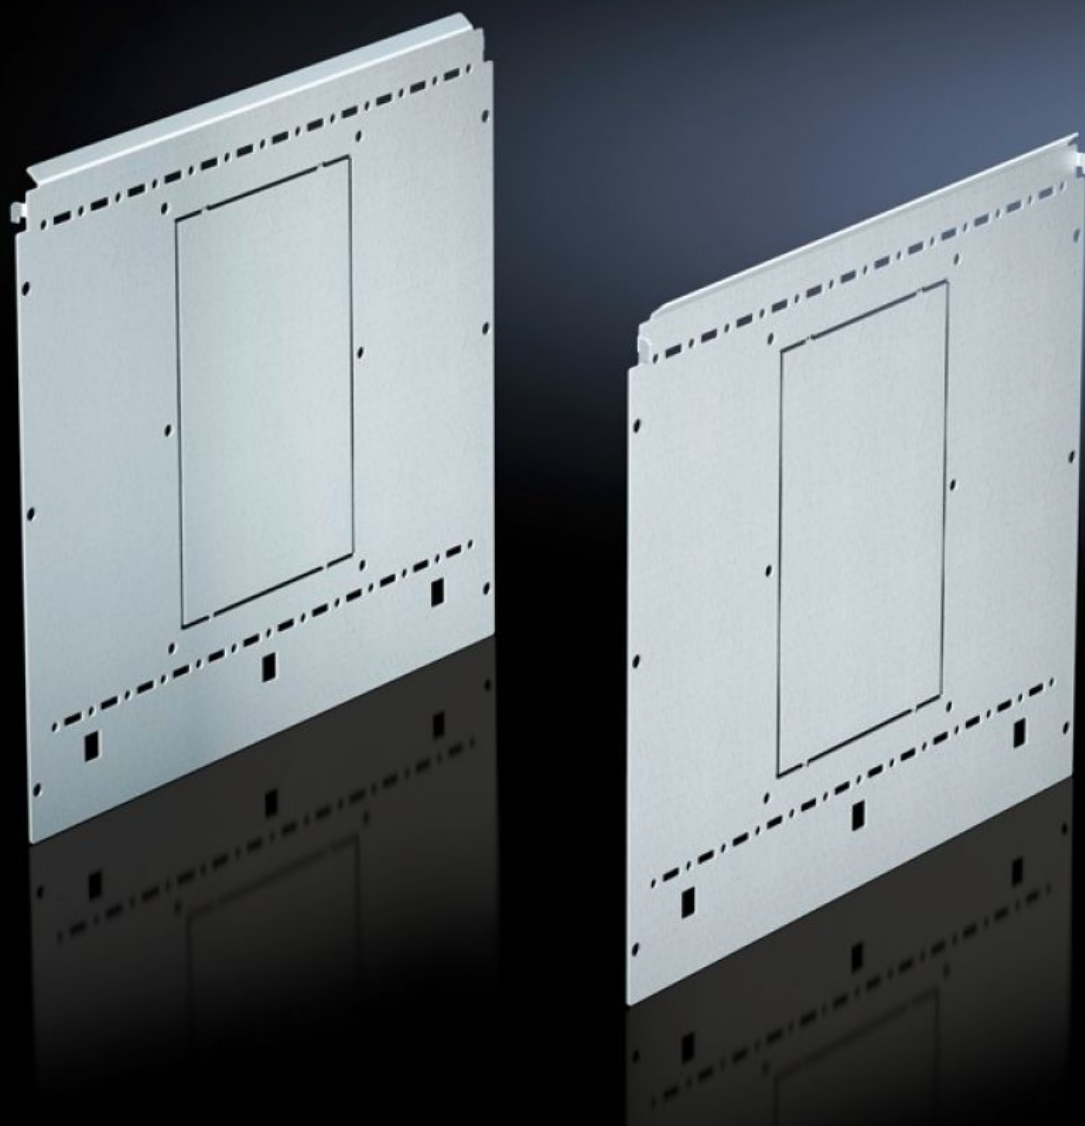

Rittal – The System.

Faster – better – everywhere.

SV 9673.044 功能隔室侧板模块

状态: 2026/5/11 (来源: rittal.com/tw-zh)

ENCLOSURES

POWER DISTRIBUTION

CLIMATE CONTROL

IT INFRASTRUCTURE

SOFTWARE & SERVICES

FRIEDHELM LOH GROUP

SV 9673.044 - 功能隔室侧板模块 用于内部分隔

功能隔室侧板，可以在 TS 孔阵中悬置定位。

特征

型号	SV 9673.044
产品描述	功能隔室侧板挂入 TS 框架中。准备用于固定安装角支架（用于安装水平功能隔室隔板）或安装板。侧板上的两排 TS 模数孔可以安装其它 TS 附件。缩减深度的侧板模块可以通过 17 x 17 mm 的 TS 安装型材建立一个独立的结构，此空间可用于母线系统的安装、并柜。
材料	钢板，1.5 mm
表面	镀锌
供货范围	包括固定件
For compartment depth	400 mm
尺寸	高度: 400 mm
包装单元	2 件
净重	3.1 kg
税率号	73269098
ETIM 9	EC002525
ECLASS 8.0	27400613

特征

产品描述

功能隔室侧板, H: 400 mm, for D: 400 mm