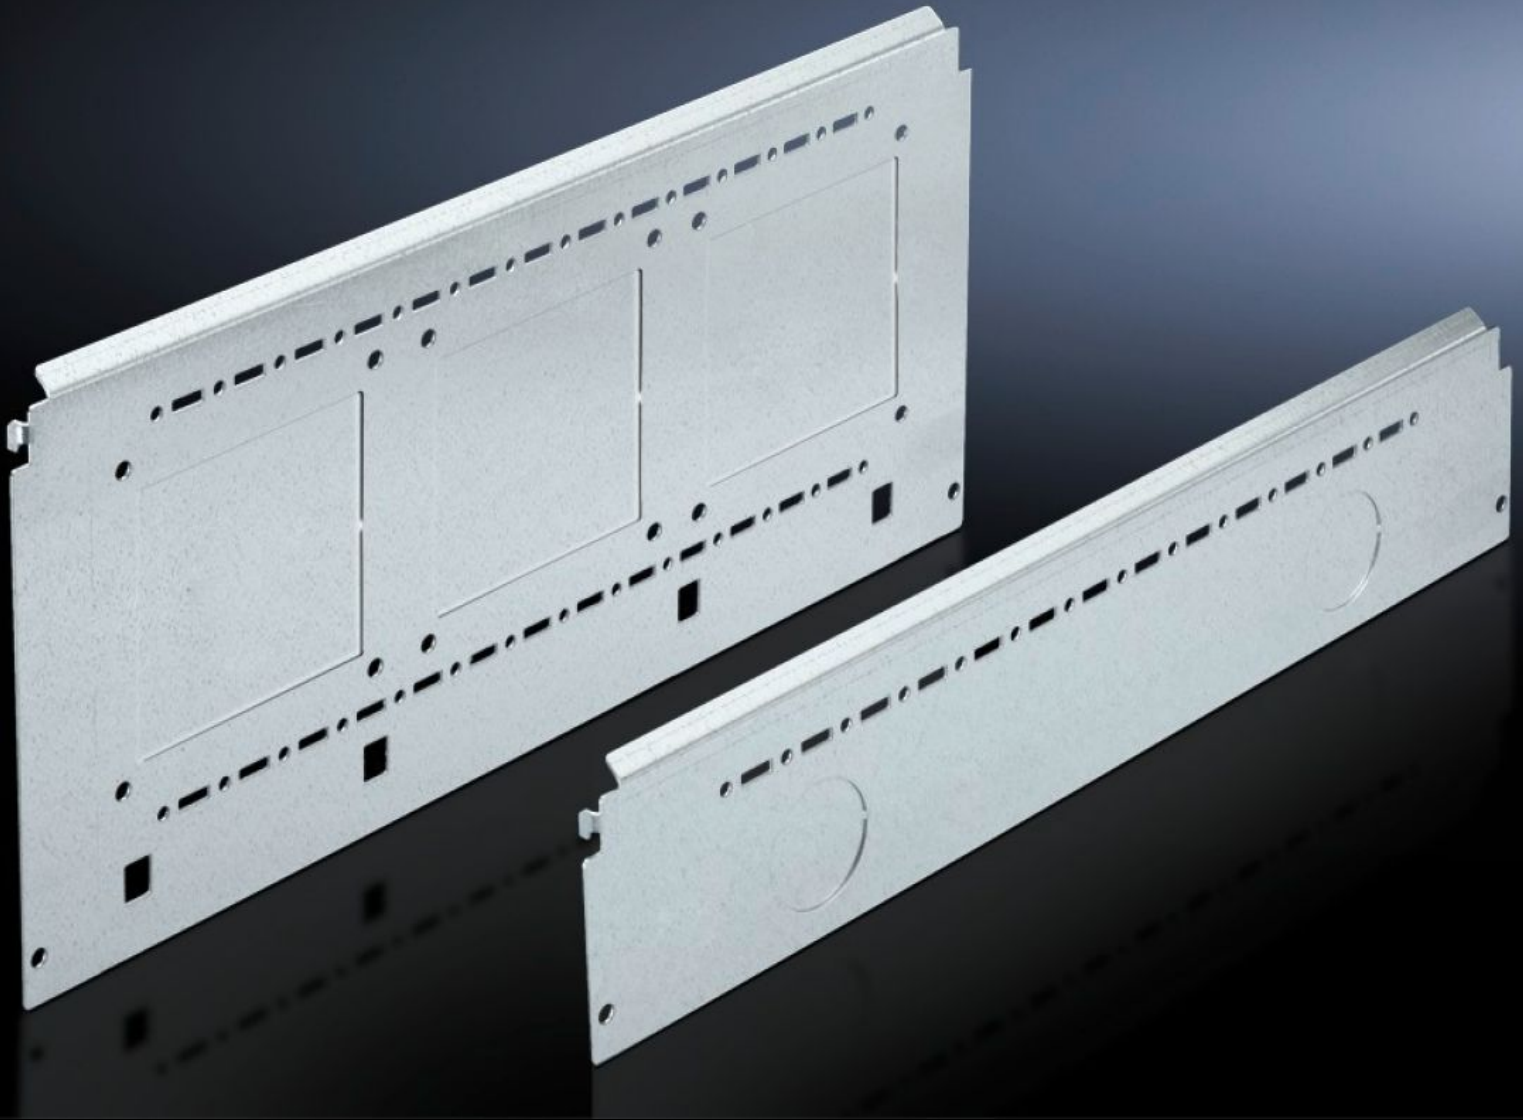

Rittal – The System.

Faster – better – everywhere.

SV 9673.062

功能隔室侧板模块

状态: 2026/4/2 (来源: rittal.com/tw-zh)

ENCLOSURES

POWER DISTRIBUTION

CLIMATE CONTROL

IT INFRASTRUCTURE

SOFTWARE & SERVICES

FRIEDHELM LOH GROUP

SV 9673.062 - 功能隔室侧板模块 用于内部分隔

功能隔室侧板，可以在 TS 孔阵中悬置定位。

特征

型号	SV 9673.062
产品描述	功能隔室侧板挂入 TS 框架中。准备用于固定安装角支架（用于安装水平功能隔室隔板）或安装板。侧板上的两排 TS 模数孔可以安装其它 TS 附件。缩减深度的侧板模块可以通过 17 x 17 mm 的 TS 安装型材建立一个独立的结构，此空间可用于母线系统的安装、并柜。
材料	钢板，1.5 mm
表面	镀锌
供货范围	包括固定件
For compartment depth	600 mm
尺寸	高度: 200 mm
包装单元	6 件
净重	6.738 kg
毛重	7.16 kg
税率号	73269098
ETIM 9	EC002525

特征

ECLASS 8.0

27400613

产品描述

SV 侧板 模件 200HX600D