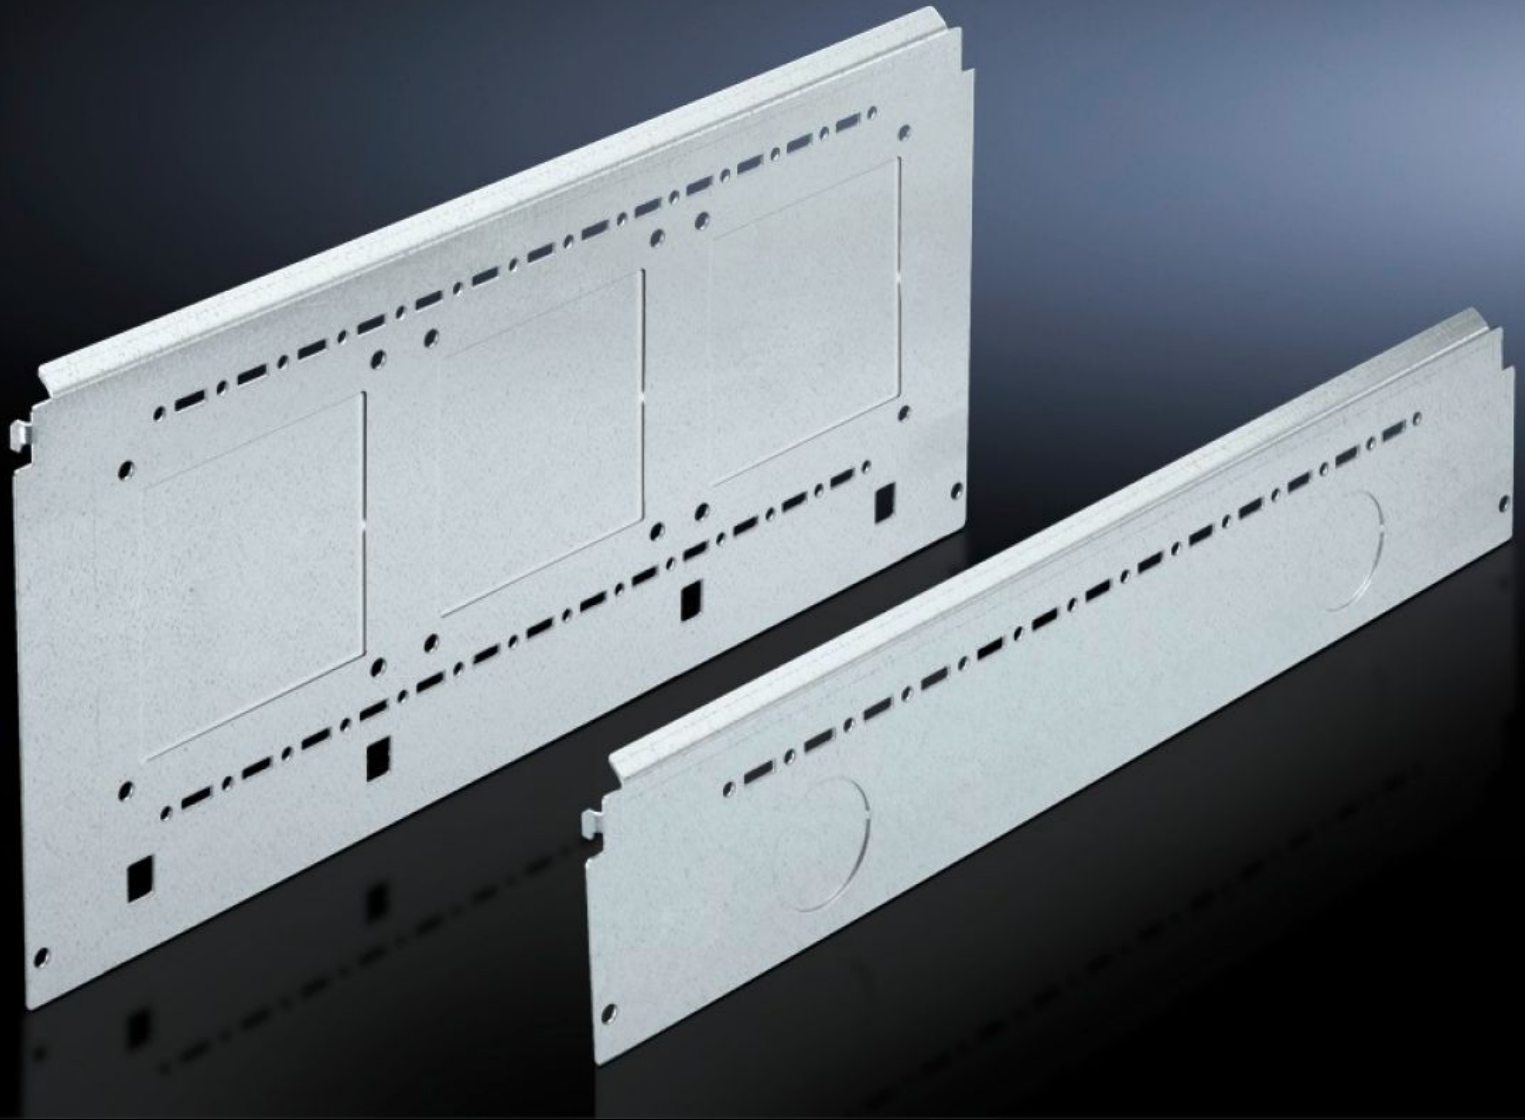

Rittal – The System.

Faster – better – everywhere.

SV 9673.063

功能隔室侧板模块

状态: 2026/6/28 (来源: rittal.com/tw-zh)

ENCLOSURES

POWER DISTRIBUTION

CLIMATE CONTROL

IT INFRASTRUCTURE

SOFTWARE & SERVICES

FRIEDHELM LOH GROUP

SV 9673.063 - 功能隔室侧板模块 用于内部分隔

功能隔室侧板，可以在 TS 孔阵中悬置定位。

特征

型号	SV 9673.063
产品描述	功能隔室侧板挂入 TS 框架中。准备用于固定安装角支架（用于安装水平功能隔室隔板）或安装板。侧板上的两排 TS 模数孔可以安装其它 TS 附件。缩减深度的侧板模块可以通过 17 x 17 mm 的 TS 安装型材建立一个独立的结构，此空间可用于母线系统的安装、并柜。
材料	钢板，1.5 mm
表面	镀锌
供货范围	包括固定件
For compartment depth	600 mm
尺寸	高度: 300 mm
包装单元	2 件
净重	3.66 kg
毛重	3.86 kg
税率号	73269098
ETIM 9	EC002525

特征

ECLASS 8.0

27400613

产品描述

功能隔室侧板, 400H