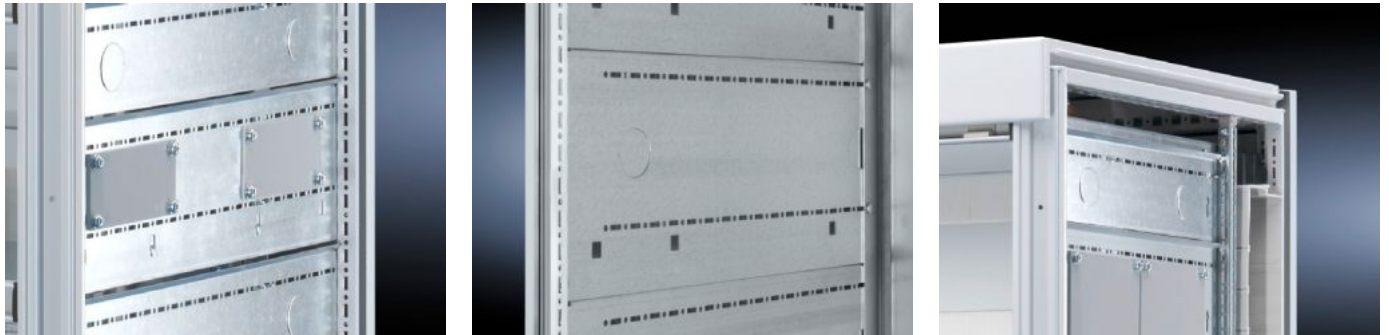

Rittal – The System.

Faster – better – everywhere.

SV 9673.066

功能隔室侧板模块

状态: 2026/7/2 (来源: rittal.com/tw-zh)

ENCLOSURES

POWER DISTRIBUTION

CLIMATE CONTROL

IT INFRASTRUCTURE

SOFTWARE & SERVICES

FRIEDHELM LOH GROUP

SV 9673.066 - 功能隔室侧板模块 用于内部分隔

功能隔室侧板，可以在 TS 孔阵中悬置定位。

特征

型号	SV 9673.066
产品描述	功能隔室侧板挂入 TS 框架中。准备用于固定安装角支架（用于安装水平功能隔室隔板）或安装板。侧板上的两排 TS 模数孔可以安装其它 TS 附件。缩减深度的侧板模块可以通过 17 x 17 mm 的 TS 安装型材建立一个独立的结构，此空间可用于母线系统的安装、并柜。
材料	钢板，1.5 mm
表面	镀锌
供货范围	包括固定件
For compartment depth	600 mm
尺寸	高度: 600 mm
包装单元	2 件
净重	7 kg
毛重	7.66 kg
税率号	73269098
ETIM 9	EC002525

特征

ECLASS 8.0

27400613

产品描述

功能隔室侧板600HX600D