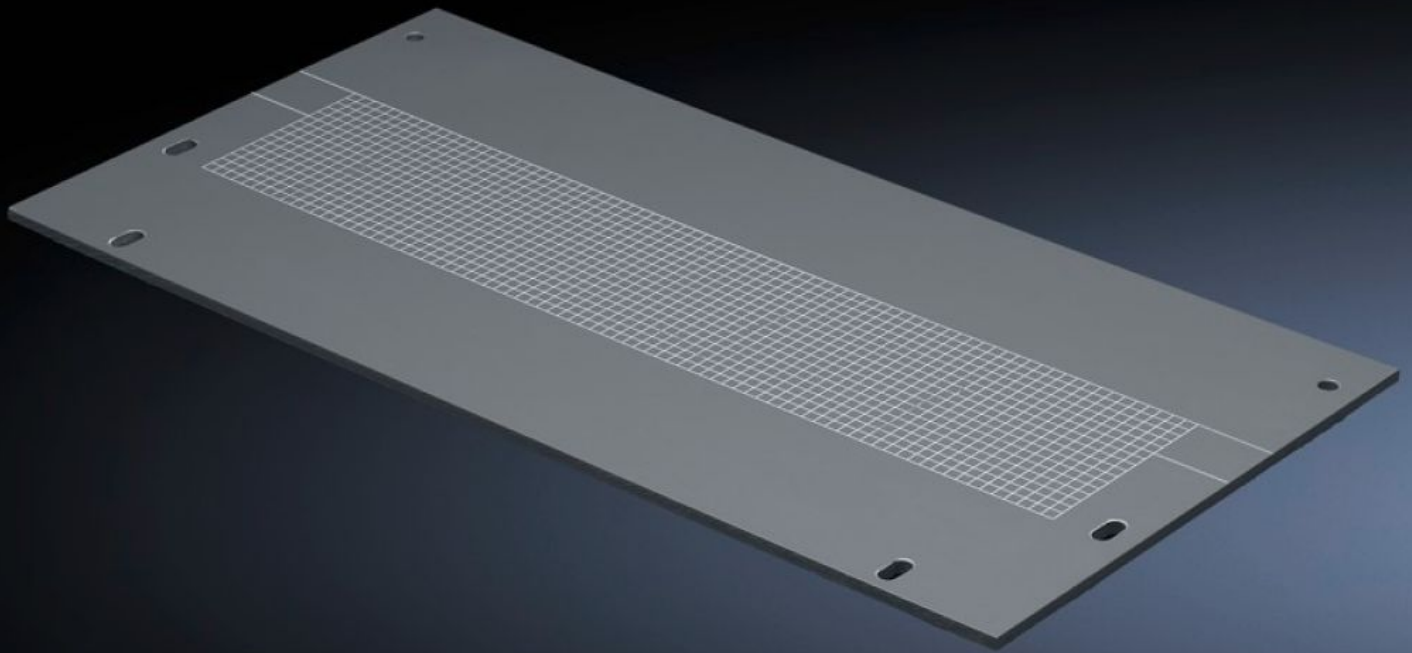

## SV 9673.504

# SV 9673.504 - 封盖板 用于带穿引口的功能隔室隔板

覆盖电缆导引口。

## 特征

型号	SV 9673.504
产品描述	用于覆盖穿引口。
材料	ABS PMMA
尺寸	宽度: 250 mm 高度: 223.5 mm
适用于	宽度: = 400 mm
包装单元	4 件
净重	0.996 kg
税率号	39269097
ETIM 9	EC002525
ECLASS 8.0	27400613
产品描述	封盖板 (W: 400 mm)