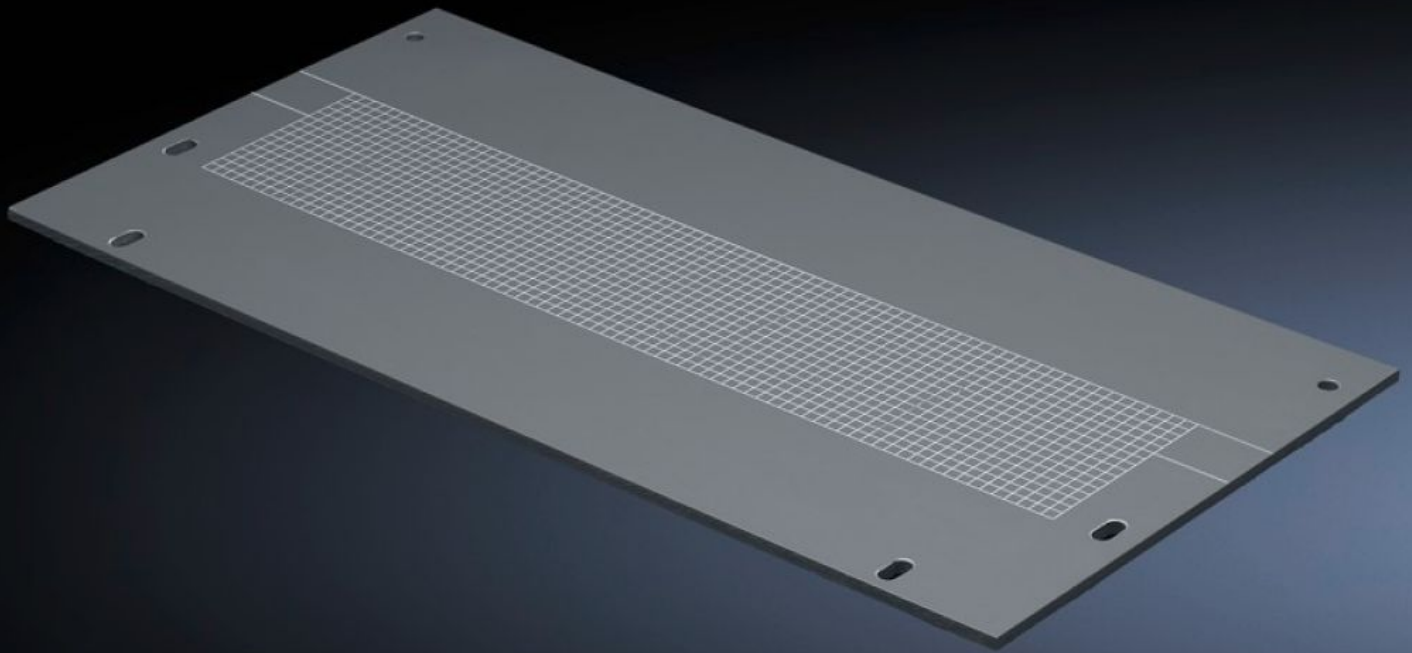

Rittal – The System.

Faster – better – everywhere.

SV 9673.508

封盖板

状态: 2026/4/6 (来源: rittal.com/tw-zh)

ENCLOSURES

POWER DISTRIBUTION

CLIMATE CONTROL

IT INFRASTRUCTURE

SOFTWARE & SERVICES

FRIEDHELM LOH GROUP

SV 9673.508 - 封盖板 用于带穿引口的功能隔室隔板

覆盖电缆导引口。

特征

型号	SV 9673.508
产品描述	用于覆盖穿引口。
材料	ABS PMMA
尺寸	宽度: 650 mm 高度: 223.5 mm
适用于	宽度: = 800 mm
包装单元	4 件
净重	2.576 kg
税率号	73079100
ETIM 9	EC002525
ECLASS 8.0	27400613
产品描述	封盖板 用于覆盖穿引口 W=800