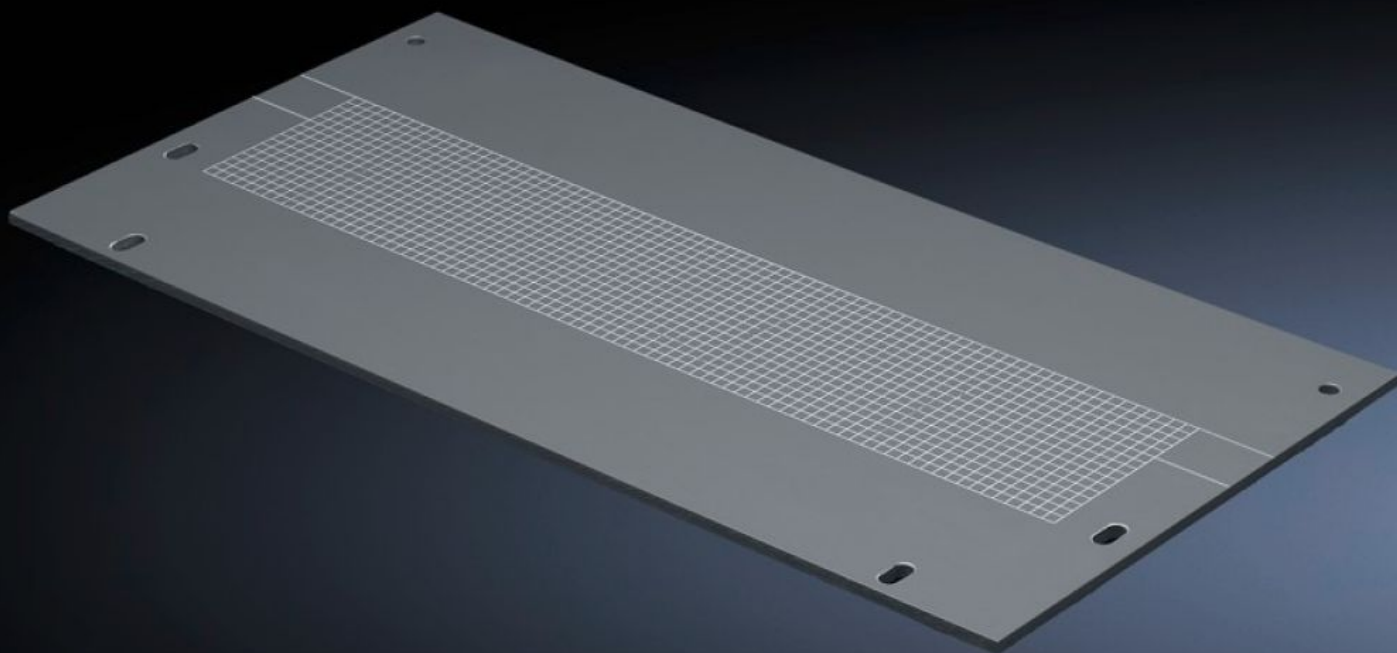

Rittal – The System.

Faster – better – everywhere.

SV 9673.508

封盖板

状态: 2026/6/24 (来源: rittal.com/tw-zh)

ENCLOSURES

POWER DISTRIBUTION

CLIMATE CONTROL

IT INFRASTRUCTURE

SOFTWARE & SERVICES

FRIEDHELM LOH GROUP