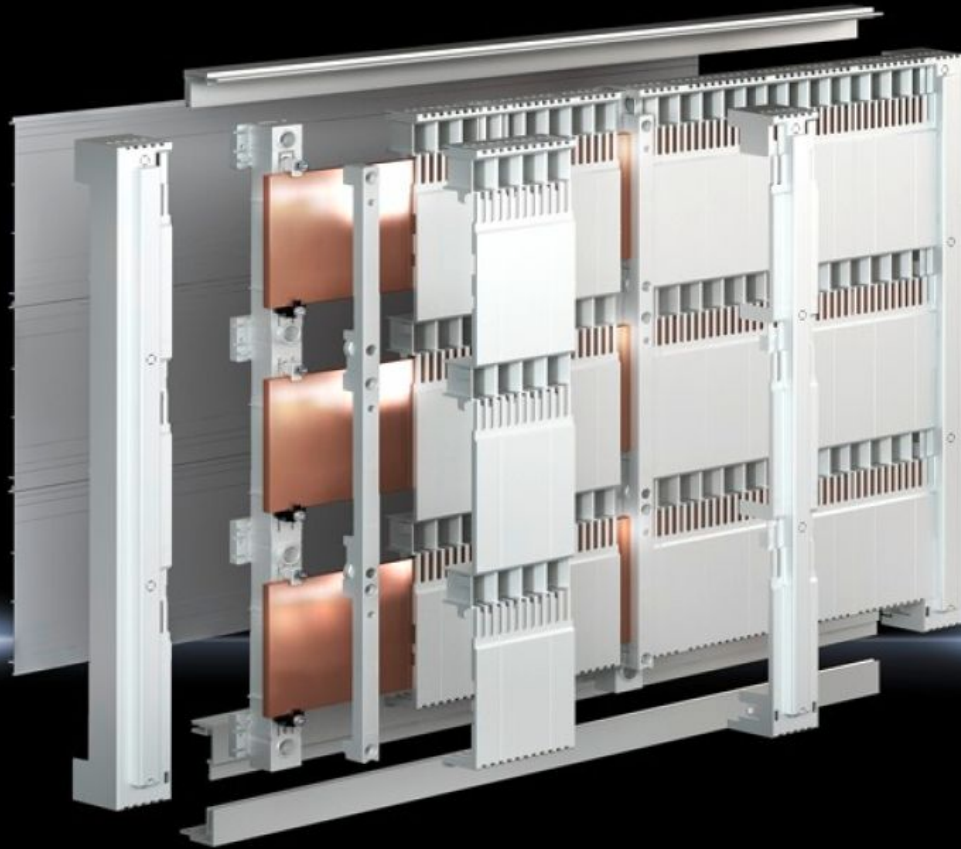

Rittal – The System.

Faster – better – everywhere.

SV 9677.500 母线支架 (185 mm)

状态: 2026/6/30 (来源: rittal.com/tw-zh)

ENCLOSURES

POWER DISTRIBUTION

CLIMATE CONTROL

IT INFRASTRUCTURE

SOFTWARE & SERVICES

FRIEDHELM LOH GROUP

SV 9677.500 - 母线支架 (185 mm)

用于扁平铜排 40/60/80/100/120 x 10 mm

特征

型号	SV 9677.500
材料	聚酰胺 防火性能符合 UL 94-V0
颜色	RAL 7035
供货范围	包括用于防接触保护盖板（底部槽型件）的固定元件
极数	3 极 185 mm
适合于母线	40 x 10 60 x 10 80 x 10 100 x 10 120 x 10
极数	3 极
额定工作电压	1000 V, 3~ 1500 V (直流)
包装单元	2 件
净重	1.72 kg
毛重	1.92 kg
税率号	85469010
ETIM 9	EC001166
ECLASS 8.0	27400607