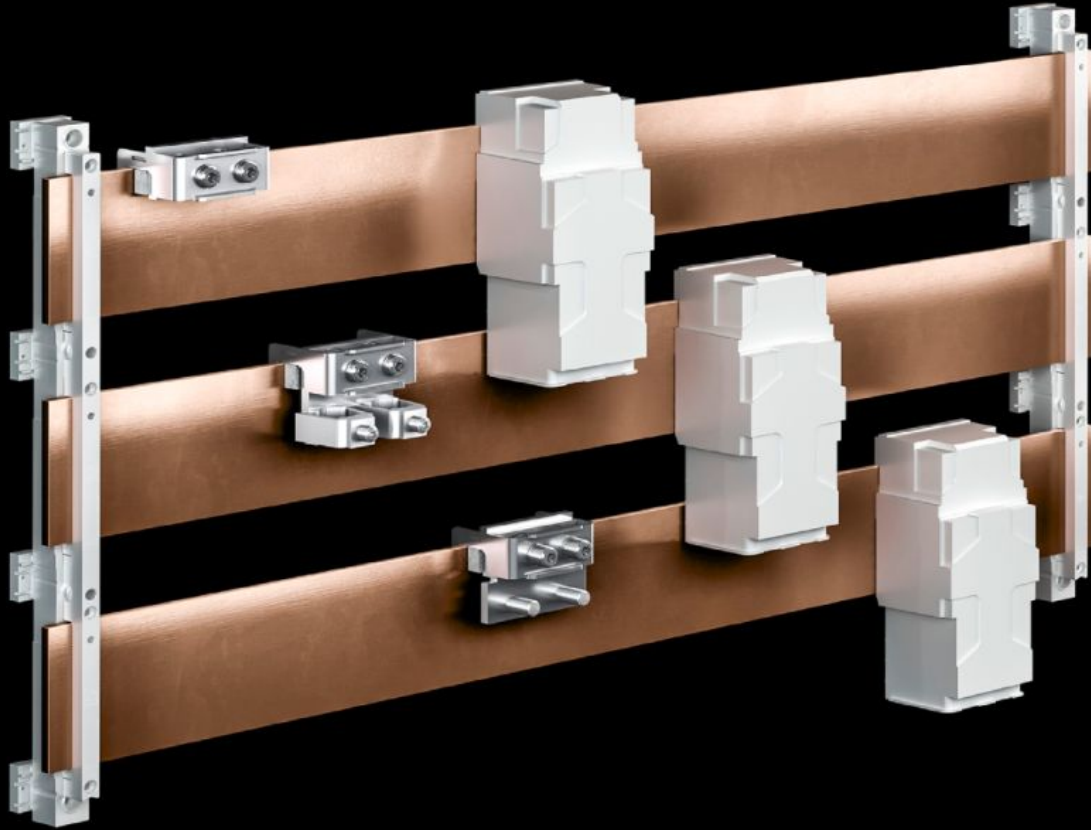

Rittal – The System.

Faster – better – everywhere.

SV 9677.910

接线盒

状态: 2026/5/22 (来源: rittal.com/tw-zh)

ENCLOSURES

POWER DISTRIBUTION

CLIMATE CONTROL

IT INFRASTRUCTURE

SOFTWARE & SERVICES

FRIEDHELM LOH GROUP

SV 9677.910 - 接线盒

用于连接导线或叠层铜母线。

特征

型号	SV 9677.910
产品描述	用于连接导线或叠层铜母线。
材料	钢板，镀锌 E-Cu，镀锡
接线区高度	20 mm
接线区宽度	80 mm
导线出线	上/下
额定电流 最大	1,600 A
尺寸	宽度: 98 mm
适合于母线	高度: 10 mm
包装单元	1 件
净重	0.9 kg
毛重	0.982 kg
铜成分 (kg/件)	0.689
本型号 (含包装) PCF (出厂前)	3.7 kg CO2 eq (Cat B)
关于PCF类别说明	类别B: PCF数值 (出厂前) 基于产品重量, 威图自声明
税率号	85369095
ETIM 9	EC002270
ECLASS 8.0	27400613