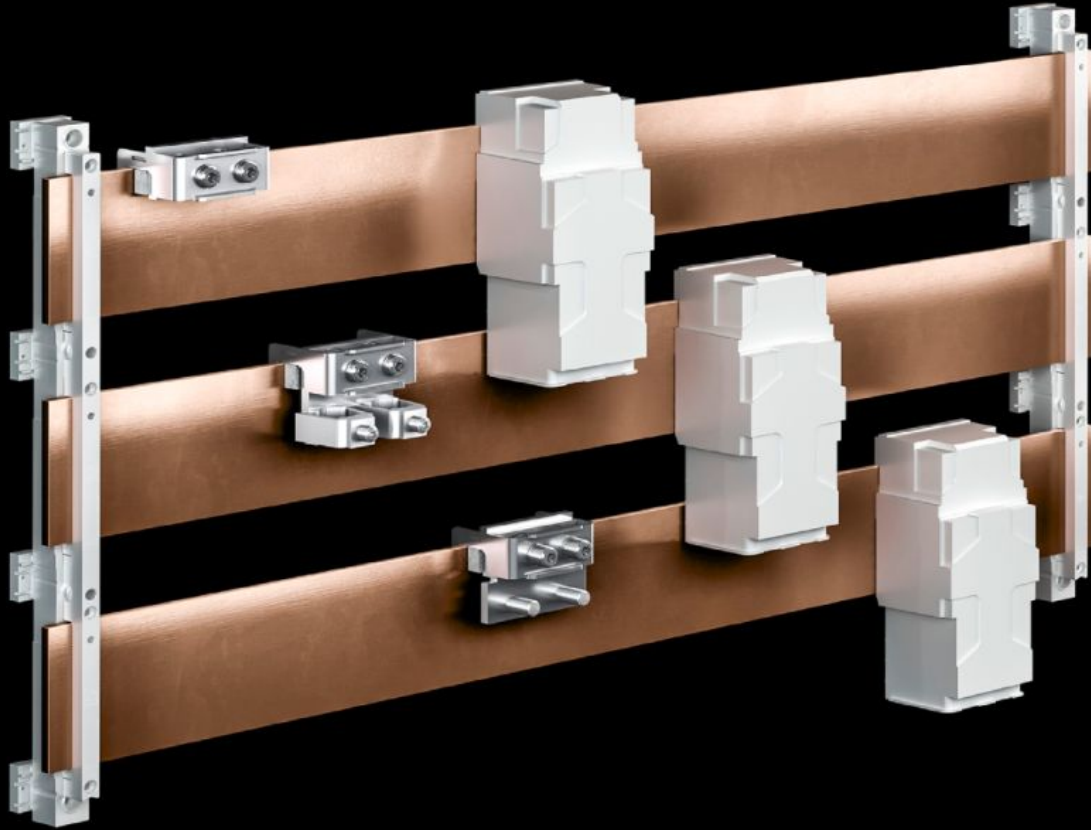

Rittal – The System.

Faster – better – everywhere.

SV 9677.910

接线盒

状态: 2026/5/22 (来源: rittal.com/tw-zh)

ENCLOSURES

POWER DISTRIBUTION

CLIMATE CONTROL

IT INFRASTRUCTURE

SOFTWARE & SERVICES

FRIEDHELM LOH GROUP