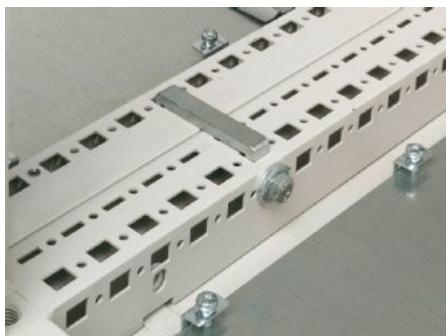

# undefined 9781.000 - 并联套件 适用于 CS Toptec, 可并柜

用于 CS Toptec 户外箱体的并柜。