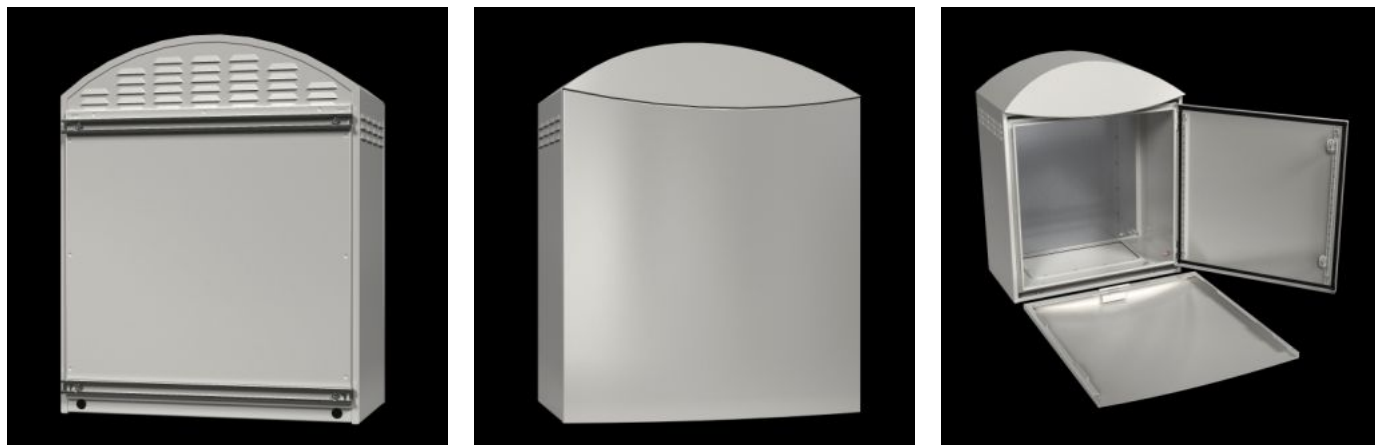

# CS 9791.025 - 户外壁挂式箱体

固定于墙壁或立柱上的户外箱体。采用箱中箱方案，外箱下方有开口，后壁和侧板上设有百叶窗用于通风散热。

## 特征

型号	CS 9791.025
产品描述	固定于墙壁或立柱上的户外箱体。采用箱中箱方案，外箱下方有开口，后壁和侧板上设有百叶窗用于通风散热。
材料	箱体和安装板：铝，AlMg3 内部箱体的门：不锈钢 1.4301 (AISI 304)
表面	箱体：粉末涂层、防紫外线的聚酯材料
颜色	RAL 7035
供货范围	双层户外箱体，全部预装 带安装板、封盖板和门锁的内壳 用于控制柜内部温度调节器或恒湿器的安装角支架 外部箱体配有装饰罩和门锁 3524 E 后壁上装有 2 个 C 型安装角轨
尺寸	宽度: 420 mm 高度: 560 mm 深度: 210 mm

## 特征

可用尺寸	可用宽度: 330 mm 可用高度: 420 mm 可用深度: 145 mm
安装板尺寸 (宽 x 高)	320 mm x 410 mm
内部箱体	宽度: 350 mm 高度: 440 mm 深度: 170 mm
锁	锁具规格: 凸缘 锁具数量: 1
防护等级 IP, 符合 IEC 60 529 标准	IP 55
说明	供货时间请洽询
基本材料	铝
包装单元	1 件
净重	9.584 kg
毛重	10.088 kg
税率号	94032080
ETIM 9	EC000261
ECLASS 8.0	27180101
产品描述	CS Wall-mounted enclosure, WHD: 420x560x210 mm, aluminum, with mounting plate, Enclosure-within-an-enclosure concept