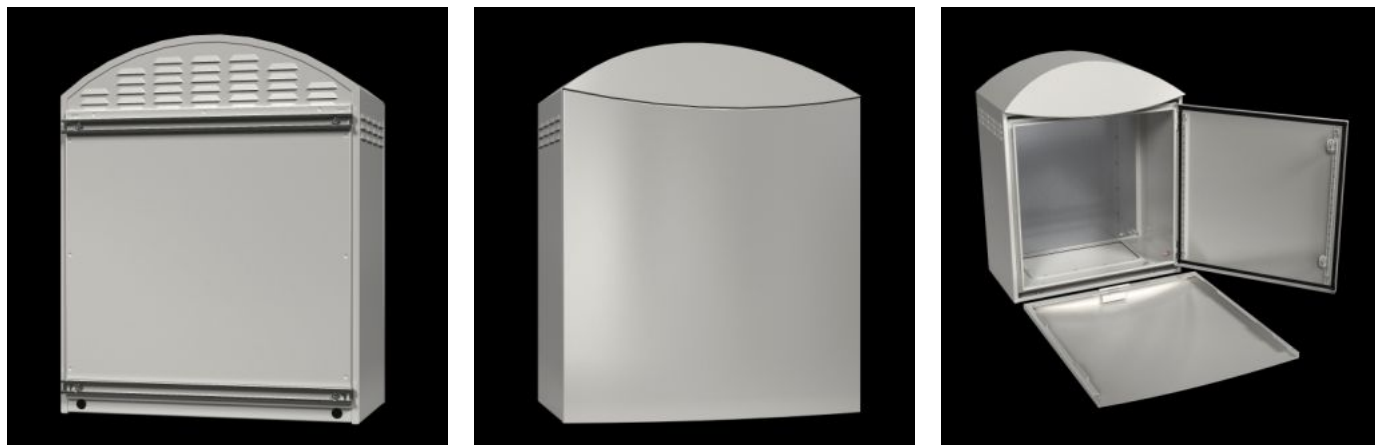

Rittal – The System.

Faster – better – everywhere.

CS 9791.035 户外壁挂式箱体

状态: 2026/4/2 (来源: rittal.com/tw-zh)

ENCLOSURES

POWER DISTRIBUTION

CLIMATE CONTROL

IT INFRASTRUCTURE

SOFTWARE & SERVICES

FRIEDHELM LOH GROUP

CS 9791.035 - 户外壁挂式箱体

固定于墙壁或立柱上的户外箱体。采用箱中箱方案，外箱下方有开口，后壁和侧板上设有百叶窗用于通风散热。

特征

型号	CS 9791.035
产品描述	固定于墙壁或立柱上的户外箱体。采用箱中箱方案，外箱下方有开口，后壁和侧板上设有百叶窗用于通风散热。
材料	箱体和安装板：铝，AlMg3 内部箱体的门：不锈钢 1.4301 (AISI 304)
表面	箱体：粉末涂层、防紫外线的聚酯材料
颜色	RAL 7035
供货范围	双层户外箱体，全部预装 带安装板、封盖板和锁的安全壳 用于控制柜内部温度调节器或恒湿器的安装角支架 外部箱体配有装饰罩和安全锁 3524 E 后壁上装有 2 个 C 型安装角轨
尺寸	宽度: 530 mm 高度: 700 mm 深度: 265 mm

特征

可用尺寸	可用宽度: 440 mm 可用高度: 545 mm 可用深度: 195 mm
安装板尺寸 (宽 x 高)	430 mm x 535 mm
内部箱体	宽度: 460 mm 高度: 565 mm 深度: 220 mm
锁	锁具规格: 凸缘 锁具数量: 2
防护等级 IP, 符合 IEC 60 529 标准	IP 55
说明	供货时间请洽询
基本材料	铝
包装单元	1 件
净重	16.625 kg
毛重	17.5 kg
税率号	94032080
ETIM 9	EC000261
ECLASS 8.0	27180101
产品描述	CS Wall-mounted enclosure, WHD: 530x700x265 mm, aluminum, with mounting plate, Enclosure-within-an-enclosure concept