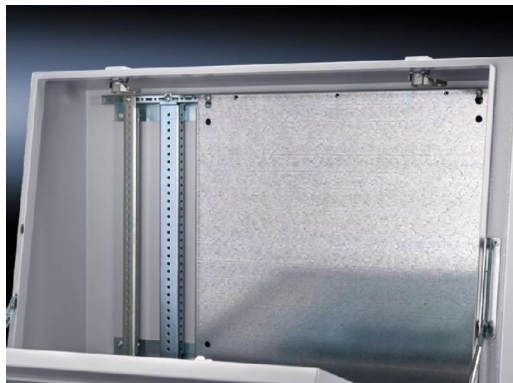

## Описание продукции

<b>Описание:</b>	Для простого монтажа на предварительно устанавливаемых крепежных винтах.
<b>Материал:</b>	Листовая сталь
<b>Поверхность:</b>	Оцинкованная
<b>Комплект поставки:</b>	Вкл. крепежный материал
<b>Указание:</b>	Возможно соединение при помощи винтов в боковой части Максимальная монтажная глубина для секционных монтажных панелей = ширина пульты минус 100 мм У TP дополнительно необходима шина для внутреннего монтажа CM, TP

## Особенности продукции

<b>Подходит для:</b>	Тип корпуса: TP Тип корпуса: TS Тип корпуса: SE
<b>Размеры:</b>	Ширина: 700 mm Высота: 437 mm
<b>Возможности монтажа:</b>	верхнюю и среднюю части пульты при помощи системных шин для внутреннего монтажа нижнюю часть пульты на смонтированные по глубине системные шасси или монтажные перемычки Другие шкафы на шины с шагом перфорации 25 mm
<b>Упаковка:</b>	1 шт.