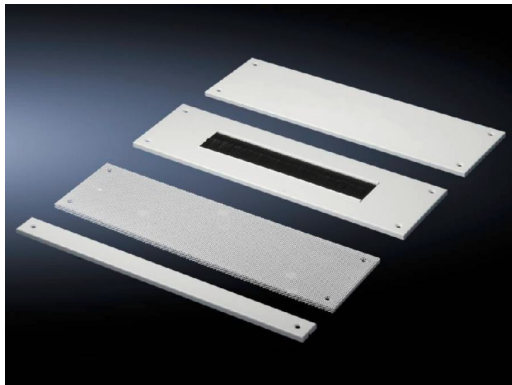

SOFTWARE & SERVICES

FRIEDHELM LOH GROUP

Модульные панели для ТЕ – ТЕ 7526.750

created: 30.09.2020 build on www.rittal.com/ru-ru

Описание продукции

Исполнение:	компенсационной панели
Описание:	Модульные панели позволяют произвольным образом закрыть вырез в основании шкафа ТЕ.
Области применения:	Для правильного выбора панелей основания просьба обратить внимание: Ширина шкафа минус 150 мм Глубина шкафа минус 50 мм
Материал:	Листовая сталь, оцинкованная
Комплект поставки:	Вкл. крепежный материал

Особенности продукции

Подходит для:	Тип корпуса: ТЕ Ширина: 600 mm
Размеры:	Ширина: 450 mm Глубина: 50 mm
Упаковка:	1 шт.
Вес:	0,36 kg
Доля меди (кг / штук):	0
EAN:	4028177196537

ETIM 7.0:	EC002620
ETIM 6.0:	EC002620
eCI@ss 8.0/8.1:	27189261
eCI@ss 6.0/6.1:	27189261
Описание продукции:	TE модульная панель, выравнивающая панель, закрытая, ШхГ: 450x50 мм, для ширины шкафа: 600 мм, листовая сталь, оцинкованная