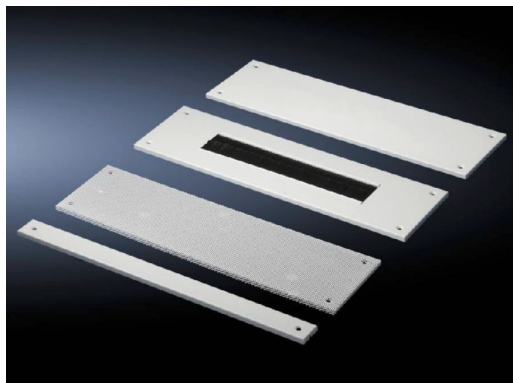

SOFTWARE & SERVICES

FRIEDHELM LOH GROUP

Модульные панели для TE – TE 7526.760

created: 29.09.2020 build on www.rittal.com/ru-ru

Описание продукции

Исполнение:	закрытая
Описание:	Модульные панели позволяют произвольным образом закрыть вырез в основании шкафа TE.
Области применения:	Для правильного выбора панелей основания просьба обратить внимание: Ширина шкафа минус 150 мм Глубина шкафа минус 50 мм
Материал:	Листовая сталь, оцинкованная
Комплект поставки:	Вкл. крепежный материал

Особенности продукции

Подходит для:	Тип корпуса: TE Ширина: 600 mm
Размеры:	Ширина: 450 mm Глубина: 200 mm
Упаковка:	1 шт.
Вес:	1,19 kg
Доля меди (кг / штук):	0
EAN:	4028177196544

ETIM 7.0:	EC002620
ETIM 6.0:	EC002620
eCl@ss 8.0/8.1:	27189261
eCl@ss 6.0/6.1:	27189261
Описание продукции:	TE модульная панель, закрытая, ШхГ: 450x200 мм, для ширины шкафа: 600 мм, листовая сталь, оцинкованная