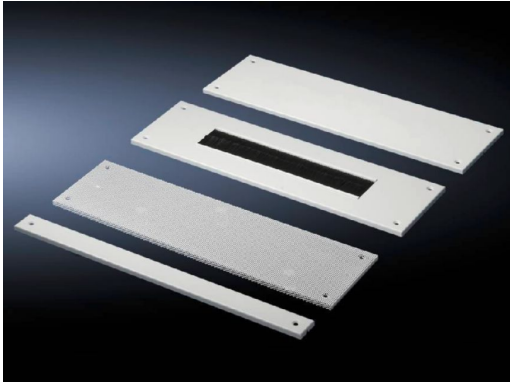

SOFTWARE & SERVICES

FRIEDHELM LOH GROUP

Модульные панели для TE – TE 7526.795

created: 01.10.2020 build on www.rittal.com/ru-ru

Описание продукции

Исполнение:	компенсационной панели
Описание:	Модульные панели позволяют произвольным образом закрыть вырез в основании шкафа TE.
Области применения:	Для правильного выбора панелей основания просьба обратить внимание: Ширина шкафа минус 150 мм Глубина шкафа минус 50 мм
Материал:	Листовая сталь, оцинкованная
Комплект поставки:	Вкл. крепежный материал

Особенности продукции

Подходит для:	Тип корпуса: TE Ширина: 800 mm
Размеры:	Ширина: 650 mm Глубина: 150 mm
Упаковка:	1 шт.
Вес:	1,22 kg
Доля меди (кг / штук):	0
EAN:	4028177551190

ETIM 7.0:	EC002620
ETIM 6.0:	EC002620
eCI@ss 8.0/8.1:	27189261
eCI@ss 6.0/6.1:	27189261
Описание продукции:	TE модульная панель, выравнивающая панель, закрытая, ШхГ: 650x150 мм, для ширины шкафа: 800 мм, листовая сталь, оцинкованная