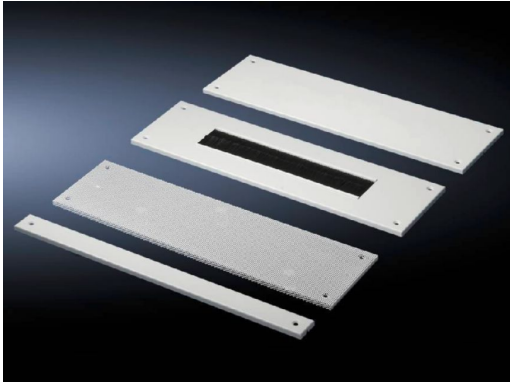

SOFTWARE & SERVICES

FRIEDHELM LOH GROUP

Модульные панели для TE – TE 7526.829

created: 30.09.2020 build on www.rittal.com/ru-ru

Описание продукции

Исполнение:	с вентиляцией
Описание:	Модульные панели позволяют произвольным образом закрыть вырез в основании шкафа TE.
Области применения:	Для правильного выбора панелей основания просьба обратить внимание: Ширина шкафа минус 150 мм Глубина шкафа минус 50 мм
Материал:	Листовая сталь, оцинкованная
Комплект поставки:	Вкл. крепежный материал

Особенности продукции

Подходит для:	Тип корпуса: TE Ширина: 600 mm
Размеры:	Ширина: 450 mm Глубина: 200 mm
Упаковка:	1 шт.
Вес:	0,71 kg
Доля меди (кг / штук):	0
EAN:	4028177304017

ETIM 7.0:	EC002620
ETIM 6.0:	EC002620
eCI@ss 8.0/8.1:	27189261
eCI@ss 6.0/6.1:	27189261
Описание продукции:	TE модульная панель, с вентиляцией, ШхГ: 450x200 мм, для ширины шкафа: 600 мм, листовая сталь, оцинкованная