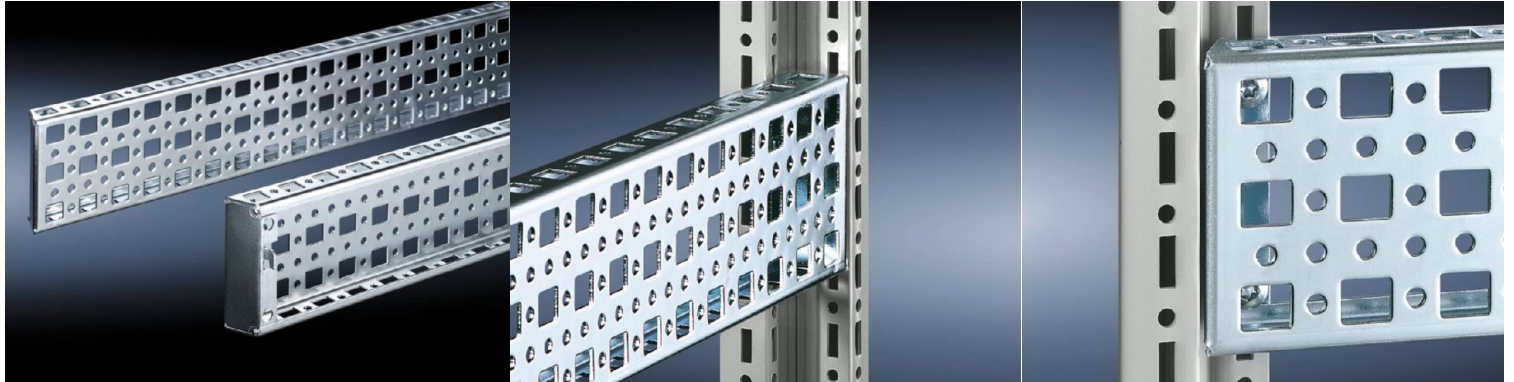

Rittal – The System.

Faster – better – everywhere.

► Системные шасси TS 23 x 73 мм – TS 8612.560

Date : 04.04.2020

ENCLOSURES

POWER DISTRIBUTION

CLIMATE CONTROL

IT INFRASTRUCTURE

SOFTWARE & SERVICES

FRIEDHELM LOH GROUP

Системные шасси TS 23 x 73 мм – TS 8612.560

created: 04.04.2020 build on www.rittal.com/ru-ru

Описание продукции

Описание: Альтернатива системным шасси TS 17 x 73 мм, с отверстиями для закладных/фиксирующихся гаек вместо продольных отверстий сверху и снизу. Просто навешиваются и закрепляются.

Материал: Листовая сталь

Поверхность: Оцинкованная

Комплект поставки: Вкл. крепежные винты

Особенности продукции

Подходит для: Тип корпуса: внутренний монтажный уровень
Ширина/глубина: 600 мм

Возможности монтажа: На вертикальном профиле шкафа TS, SE