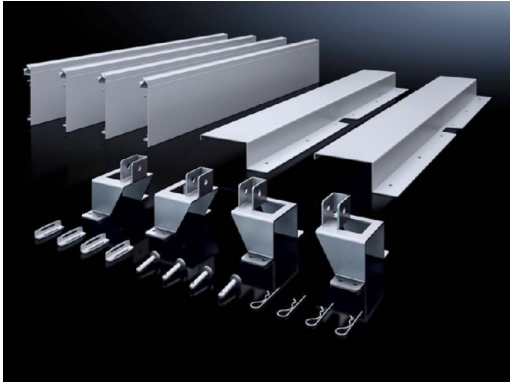

SOFTWARE & SERVICES

FRIEDHELM LOH GROUP

Монтажный комплект ISV для VX – SV 9666.912

created: 25.11.2020 build on www.rittal.com/ru-ru

Описание продукции

Описание:	Для установки монтажных модулей ISV в шкаф.
Материал:	Держатель монтажного каркаса: листовая сталь, оцинкованная Защита от прикосновения: листовая сталь, окрашенная Защита от прикосновения, боковая: ПВХ
Комплект поставки:	Держатель монтажного каркаса Защита от прикосновения Вкл. крепежный материал
Указание к арт. №:	Дополнительно необходим монтажный профиль 9666.712, монтажная плата 8612.400

Особенности продукции

Подходит для:	Ширина: = 850 mm Высота: = 2000 mm Глубина: = 400 mm Глубина: = 600 mm Арт. №: 9666.916 Арт. №: 9666.956
Размер:	Единицы ширины (ЕШ) по 250 мм: 3 Единицы высоты (ЕВ) по 150 мм: 12
Упаковка:	1 шт.
Доля меди (кг / штук):	0
EAN:	4028177923294

ETIM 7.0:	EC001900
ETIM 6.0:	EC001900
eCl@ss 8.0/8.1:	27400613
eCl@ss 6.0/6.1:	27400613
Описание продукции:	ISV монтажный комплект, 3 ЕШ (750 мм), 12 ЕВ (1800 мм), (ШВ: 850x2000 мм)