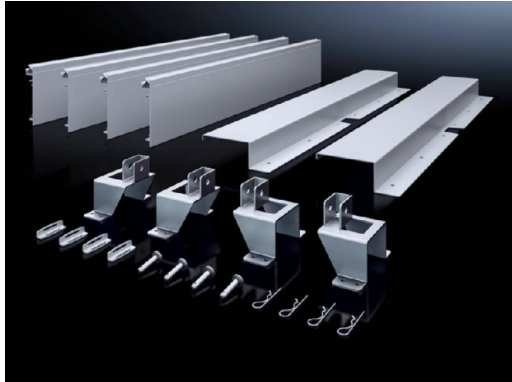

## Описание продукции

<b>Описание:</b>	Для установки монтажных модулей ISV в шкаф.
<b>Материал:</b>	Держатель монтажного каркаса: листовая сталь, оцинкованная Защита от прикосновения: листовая сталь, окрашенная Защита от прикосновения, боковая: ПВХ
<b>Комплект поставки:</b>	Держатель монтажного каркаса Защита от прикосновения Вкл. крепежный материал
<b>Указание к арт. №:</b>	Дополнительно необходим монтажный профиль 9666.712, траверса по глубине 9666.732, монтажная плата 8612.400