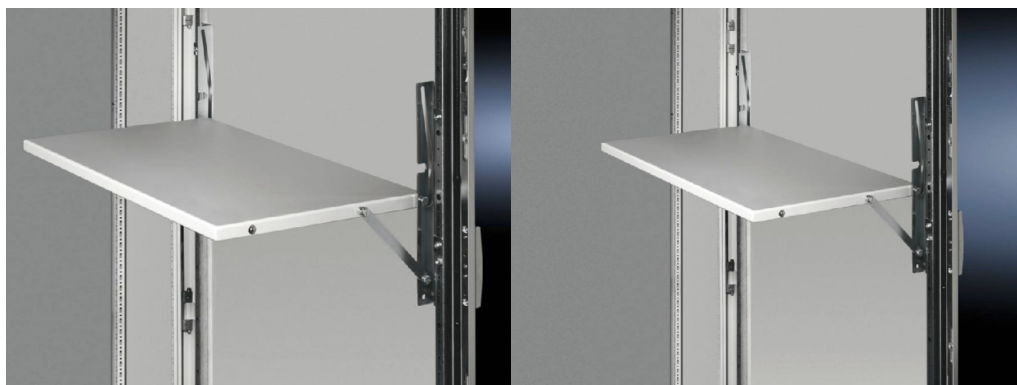

SOFTWARE & SERVICES

FRIEDHELM LOH GROUP

Förvaringspulpet för VX, TS, SE, CM, PC – PS 4638.600

Skapad: 17.10.2019 på www.rittal.com/se-se

Produktbeskrivning

Beskrivning: För programmeringsutrustning osv., anpassad för montage på dörrhålslisten eller på tillräckligt stora ytor. Kan snabbt fällas upp med maximal avställningsyta och enkel fällas ner efter användning.

Material: Stålblåt

Färg: RAL 7035

Produktegenskaper

Passar för: Skåptyp: VX
Skåptyp: TS 8
Skåptyp: SE
Skåptyp: CM
Skåptyp: PC

Inbyggingsmöjligheter: På dörramen
För påbyggnad på ytor

Passar för dörrbredd: 600 mm