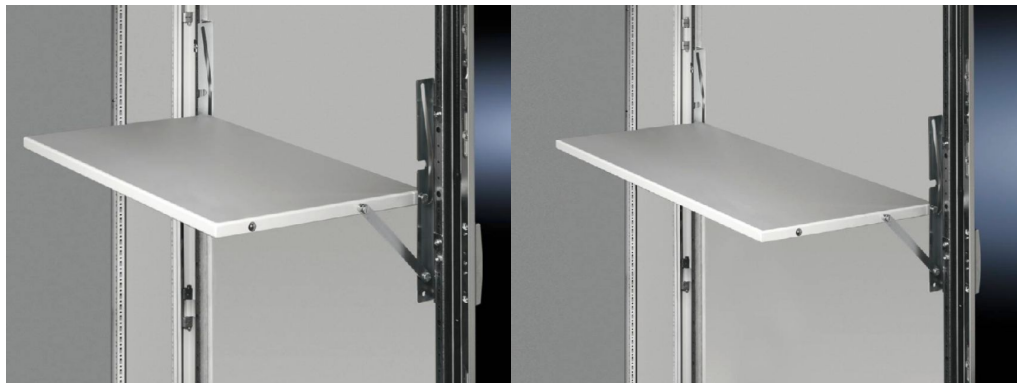

SOFTWARE & SERVICES

FRIEDHELM LOH GROUP

Förvaringspulpet för VX, TS, CM, SE, TP, PC – PS 4638.800

Skapad: 11.02.2020 på www.rittal.com/se-se

Produktbeskrivning

Beskrivning: För programmeringsutrustning osv., anpassad för montage på dörramen. Kan snabbt fällas upp för service, har maximal avställningsyta och kan enkelt fällas ner efter användning.

Material: Stålblåt

Färg: RAL 7035

Produktegenskaper

Passar för: Skåptyp: VX
Skåptyp: TS 8
Skåptyp: SE
Skåptyp: CM
Skåptyp: PC

Inbyggningmöjligheter: På dörramen
För påbyggnad på ytor

Passar för dörrbredd: 800 mm