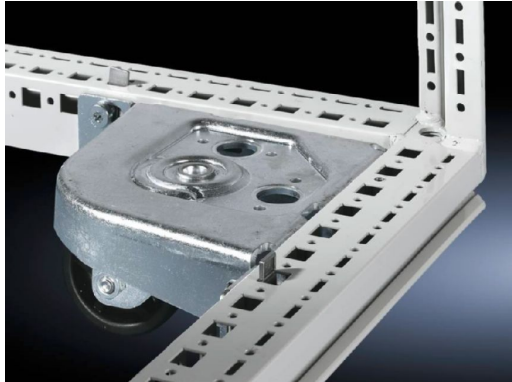

Transportsats för TS IT – DK 7825.900

Skapad: 26.02.2021 på www.rittal.com/se-se

Produktbeskrivning

Leveransens omfattning: 4 hjul (2 länkhjul) inkl. fästningsmaterial

Kommentar: Enbart för skåp utan bottenplåtar och bottenprofil resp. golvfäste.

Produktbeskrivning

Passar för: Skåptyp: TS IT

Avstånd till golvet: 40 mm

Belastning: statisk (max. per komponent): 250 kg

Förpackningsenhet: 4 st.

Vikt/förp.: 6.42 kg

Kopparandel (kg/st): 0

EAN: 4028177234086

Tullvarukod: 83024900

ETIM 7.0: EC002625

ETIM 6.0: EC002625

eCl@ss 8.0/8.1: 27189234